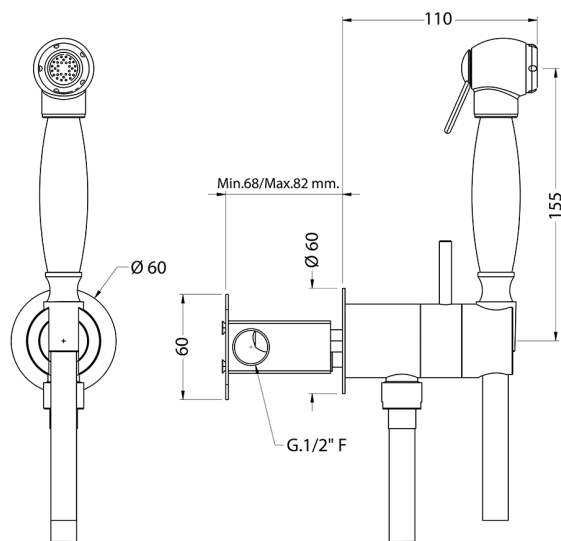

## Set doccetta igienica completo IDROSCOPINI\_VT007945

MODELLO **VT007945**

Set doccetta igienica completo, supporto murale tondo, miscelazione progressiva acque calda-fredda, completo di parte incasso, doccetta igienica in Ottone - flex PVC 120 cm

FINITURE DISPONIBILI

**21** 21 Cromo

CARATTERISTICHE

**Doccetta igienica**

### Doccetta Igienica

Doccetta igienica multiforo, per la cura dell'igiene personale.