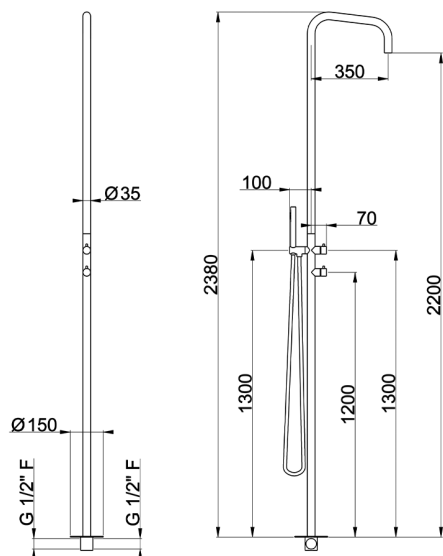

## Colonna doccia progressiva outdoor COLUMNS\_LX005100

MODELLO **LX005100**

Colonna doccia progressiva outdoor,deviatore 2 uscite,per esterno/interno a pavimento,aeratore getto a pioggia,doccetta monogetto minimalista D.23 mm in INOX,INOX AISI 316L

FINITURE DISPONIBILI

**D1** D1 Inox Spazzolato

CARATTERISTICHE

Ricambio Cartuccia **ZZ9E521000**

**Cartuccia Monocomando Progressiva 25 mm**

2024-12-22