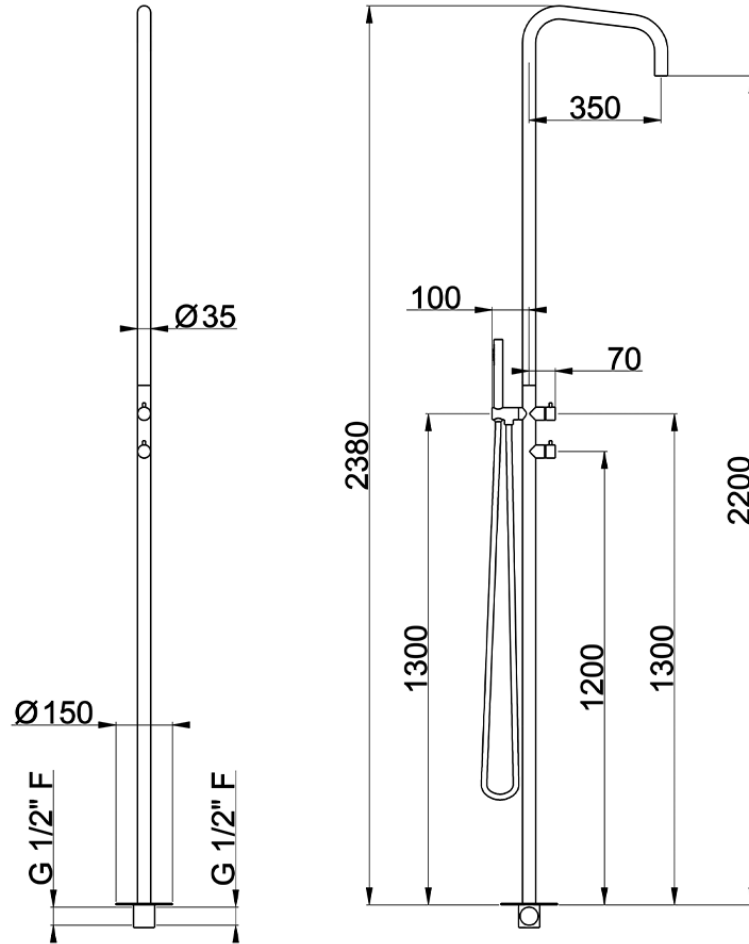

Colonna doccia progressiva outdoor COLUMNS_LX005100

LX005100

<https://www.huberitalia.com/colonna-doccia-progressiva-outdoor-columns-lx005100>

2024-12-22