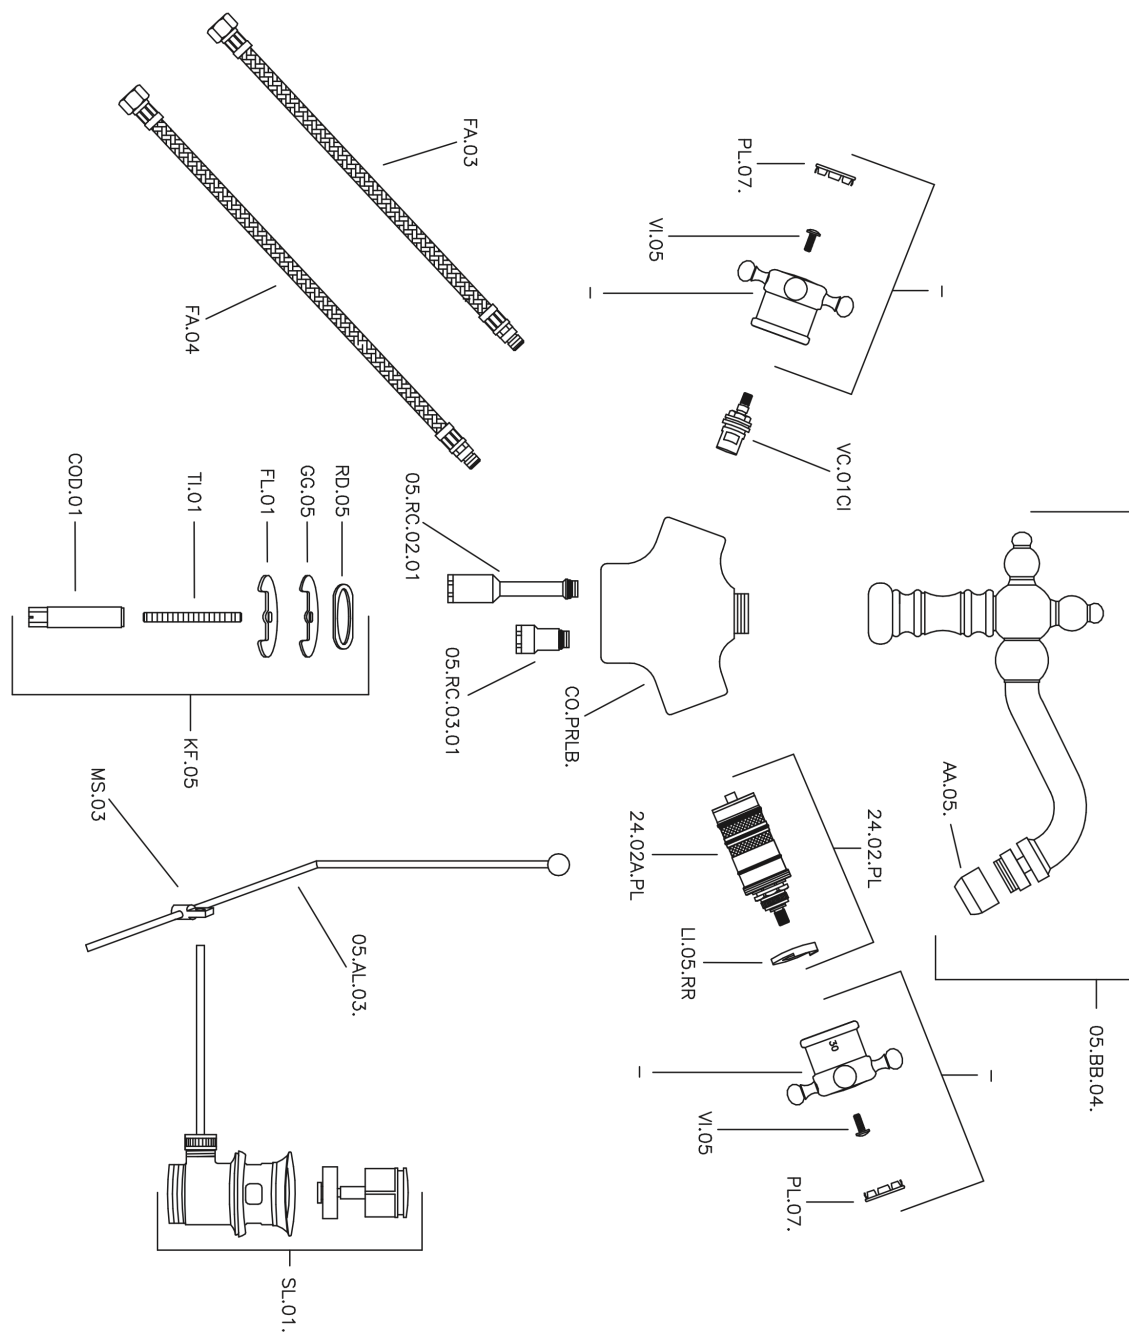

Miscelatore termostatico bidet VICTORIAN\_VTT56010

MODELLO **VTT56010**

Miscelatore termostatico bidet, con scarico automatico 1"1/4, bocca girevole, flex inox G.3/8"

FINITURE DISPONIBILI

**21** 21 Cromo

**27** 27 Vecchio Bronzo

**2A** 2A Nichel Satinato Spazzolato

**2G** 2G Oro Antico

**2W** 2W Oro Spazzolato

CARATTERISTICHE

Ricambio Cartuccia **24.04A.PP**

**Cartuccia Termostatica Plus P 8X20**

**Termostatico**

Il Termostatico Huber è il tuo personale gestore dell'acqua che ti aiuta a gestire e controllare acqua ed energia senza sprechi.

## Miscelatore termostatico bidet VICTORIAN\_VTT56010

VTT56010

<https://huberitalia.com/miscelatore-termostatico-bidet-victorian-vtt56010>

2024-11-23