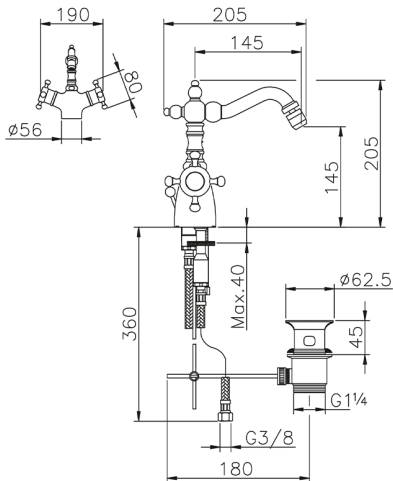

Miscelatore termostatico bidet VICTORIAN\_VTT56010

MODELLO **VTT56010**

Miscelatore termostatico bidet, con scarico automatico 1"1/4, bocca girevole, flex inox G.3/8"

FINITURE DISPONIBILI

**21** 21 Cromo

**27** 27 Vecchio Bronzo

**2A** 2A Nichel Satinato Spazzolato

**2G** 2G Oro Antico

**2W** 2W Oro Spazzolato

CARATTERISTICHE

Ricambio Cartuccia **24.04A.PP**

**Cartuccia Termostatica Plus P 8X20**

**Termostatico**

Il Termostatico Huber è il tuo personale gestore dell'acqua che ti aiuta a gestire e controllare acqua ed energia senza sprechi.

## Miscelatore termostatico bidet VICTORIAN\_VTT56010

VTT56010

<https://huberitalia.com/miscelatore-termostatico-bidet-victorian-vtt56010>

2024-11-23