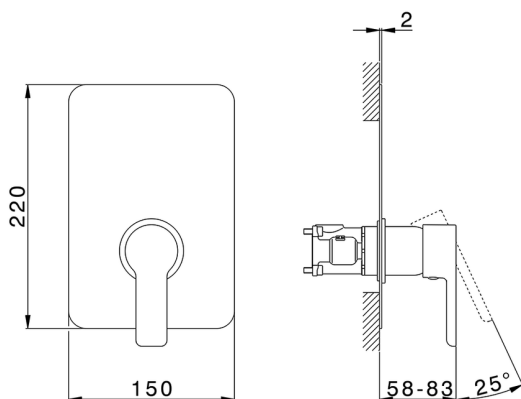

Completo Monocomando per One-Box ONE BOX_SF0BM010

MODELLO **SF0BM010**

Completo Monocomando per One-Box, 1 uscita, profondità minima di installazione 67 mm, senza parte incasso, per art. ZB00B030-ZB00B031

FINITURE DISPONIBILI

CARATTERISTICHE

Ricambio Cartuccia **ZZ97179000**

Cartuccia Monocomando 35 mm

Installazione **Incasso**

Parti Incasso necessarie **ZB00B031**

ZB00B030

Completo Monocomando per One-Box ONE BOX_SF0BM010

SF0BM010

<https://www.huberitalia.com/completo-monocomando-per-one-box-one-box-sf0bm010>

One-Box Universale per incasso ONE BOX_ZB00B031

MODELLO **ZB00B031**

One-Box Universale per incasso, per termostatico o monocomando 1 o 2 o 3 uscite, senza parte esterna, con silenziosi, con guarnizione per sigillatura