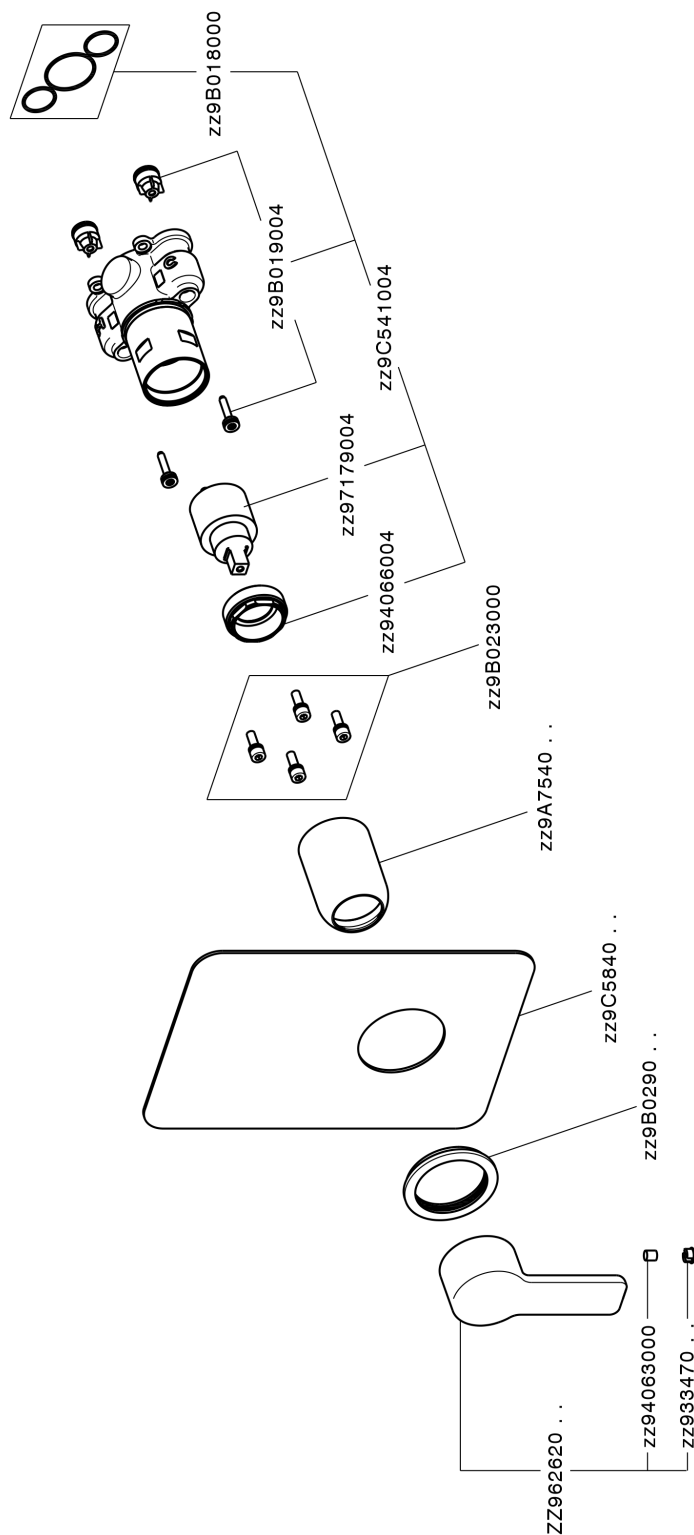

Completo Monocomando per One-Box ONE BOX_SF0BM010

MODELLO **SF0BM010**

Completo Monocomando per One-Box, 1 uscita, profondità minima di installazione 67 mm, senza parte incasso, per art. ZB00B030-ZB00B031

FINITURE DISPONIBILI

CARATTERISTICHE

Ricambio Cartuccia **ZZ97179000**

Cartuccia Monocomando 35 mm

Installazione **Incasso**

Parti Incasso necessarie **ZB00B031**

ZB00B030

Completo Monocomando per One-Box ONE BOX_SF0BM010

SF0BM010

<https://www.huberitalia.com/completo-monocomando-per-one-box-one-box-sf0bm010>

One-Box Universale per incasso ONE BOX_ZB00B031

MODELLO **ZB00B031**

One-Box Universale per incasso, per termostatico o monocomando 1 o 2 o 3 uscite, senza parte esterna, con silenziosi, con guarnizione per sigillatura