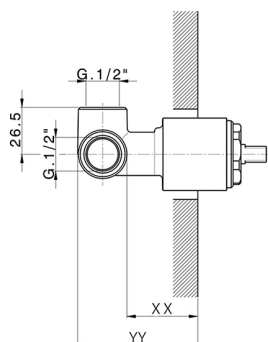

Parte esterna monocomando doccia incasso LEVITY_LY003000

MODELLO **LY003000**

Parte esterna monocomando doccia incasso, senza parte incasso, per art. ZB005300

FINITURE DISPONIBILI

-  **21** 21 Cromo
-  **2B** 2B Nichel Lucido
-  **2F** 2F Nichel Spazzolato
-  **40** 40 Nero Opaco
-  **4Q** 4Q Bianco Opaco

CARATTERISTICHE

Installazione **Incasso**
 Parti Incasso necessarie **ZB005300**

Parte esterna monocomando doccia incasso LEVITY_LY003000

LY003000

<https://www.huberitalia.com/parte-esterna-monocomando-doccia-incasso-levity-ly003000>

Parte incasso monocomando doccia INCASSO_ZB005300

MODELLO **ZB005300**

Parte incasso monocomando doccia, doccia incasso 1/2", senza parte esterna

FINITURE DISPONIBILI

04 04 Senza Finitura

CARATTERISTICHE

Installazione	Incasso
Ricambio Cartuccia	ZZ94035000
Cartuccia Monocomando 35 mm	
Incasso	1

Piastra/Plate/Plaque/Platte/Placa
 2-3mm: XX 27-47 YY 54-74
 10mm: XX 16-40 YY 43-68

2025-02-23