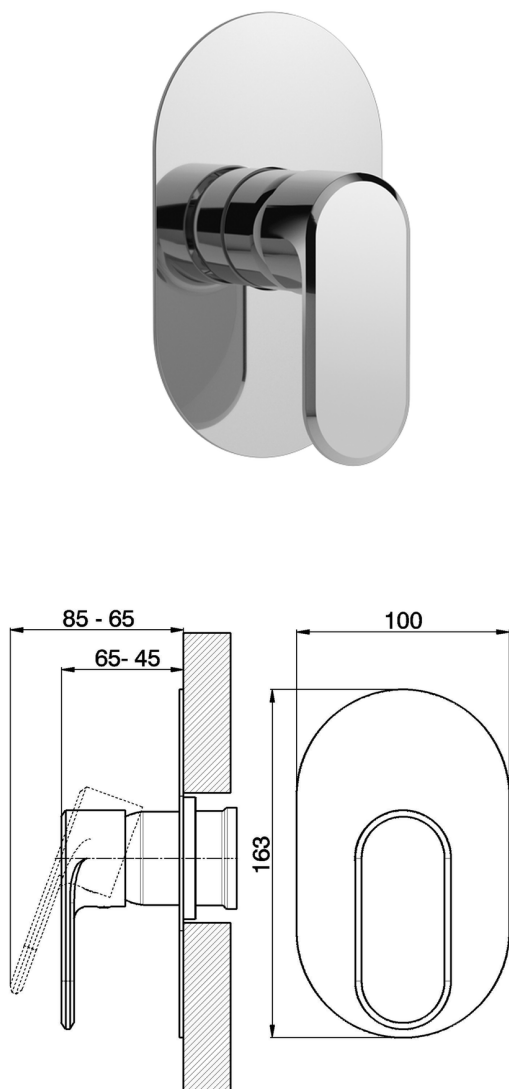

Parte esterna monocomando doccia incasso LEVITY_LY003000

MODELLO **LY003000**

Parte esterna monocomando doccia incasso, senza parte incasso, per art. ZB005300

FINITURE DISPONIBILI

-  **21** 21 Cromo
-  **2B** 2B Nichel Lucido
-  **2F** 2F Nichel Spazzolato
-  **40** 40 Nero Opaco
-  **4Q** 4Q Bianco Opaco

CARATTERISTICHE

Installazione **Incasso**
 Parti Incasso necessarie **ZB005300**

Parte esterna monocomando doccia incasso LEVITY_LY003000

LY003000

<https://www.huberitalia.com/parte-esterna-monocomando-doccia-incasso-levity-ly003000>

Parte incasso monocomando doccia INCASSO_ZB005300

MODELLO **ZB005300**

Parte incasso monocomando doccia, doccia incasso 1/2", senza parte esterna

FINITURE DISPONIBILI

04 04 Senza Finitura

CARATTERISTICHE

Installazione	Incasso
Ricambio Cartuccia	ZZ94035000
Cartuccia Monocomando 35 mm	
Incasso	1

Piastra/Plate/Plaque/Platte/Placa
 2-3mm: XX 27-47 YY 54-74
 10mm: XX 16-40 YY 43-68

2025-02-23