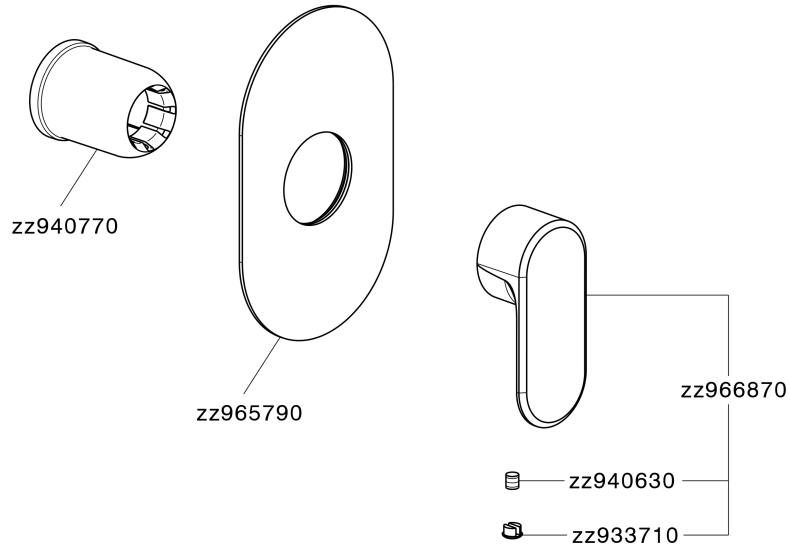

Parte esterna monocomando doccia incasso LEVITY_LY003000

MODELLO **LY003000**

Parte esterna monocomando doccia incasso, senza parte incasso, per art. ZB005300

FINITURE DISPONIBILI

-  **21** 21 Cromo
-  **2B** 2B Nichel Lucido
-  **2F** 2F Nichel Spazzolato
-  **40** 40 Nero Opaco
-  **4Q** 4Q Bianco Opaco

CARATTERISTICHE

Installazione **Incasso**
 Parti Incasso necessarie **ZB005300**

Parte esterna monocomando doccia incasso LEVITY_LY003000

LY003000

<https://www.huberitalia.com/parte-esterna-monocomando-doccia-incasso-levity-ly003000>

Parte incasso monocomando doccia INCASSO_ZB005300

MODELLO **ZB005300**

Parte incasso monocomando doccia, doccia incasso 1/2", senza parte esterna

FINITURE DISPONIBILI

04 04 Senza Finitura

CARATTERISTICHE

Installazione	Incasso
Ricambio Cartuccia	ZZ94035000
Cartuccia Monocomando 35 mm	
Incasso	1

Piastra/Plate/Plaque/Platte/Placa
 2-3mm: XX 27-47 YY 54-74
 10mm: XX 16-40 YY 43-68

2025-02-23