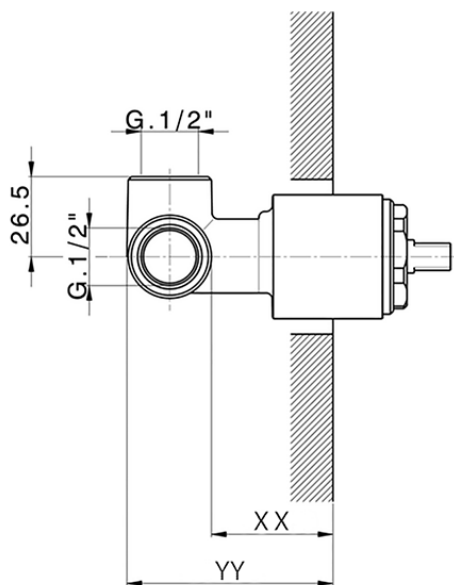

Parte esterna monocomando doccia incasso LEVITY_LY003000

LY003000

<https://www.huberitalia.com/parte-esterna-monocomando-doccia-incasso-levity-ly003000>

Piastra/Plate/Plaque/Platte/Placa

2-3mm: XX 27-47 YY 54-74

10mm: XX 16-40 YY 43-68

ZB005300

<https://www.huberitalia.com/parte-incasso-monocomando-doccia-incasso-zb005300>

2025-02-23