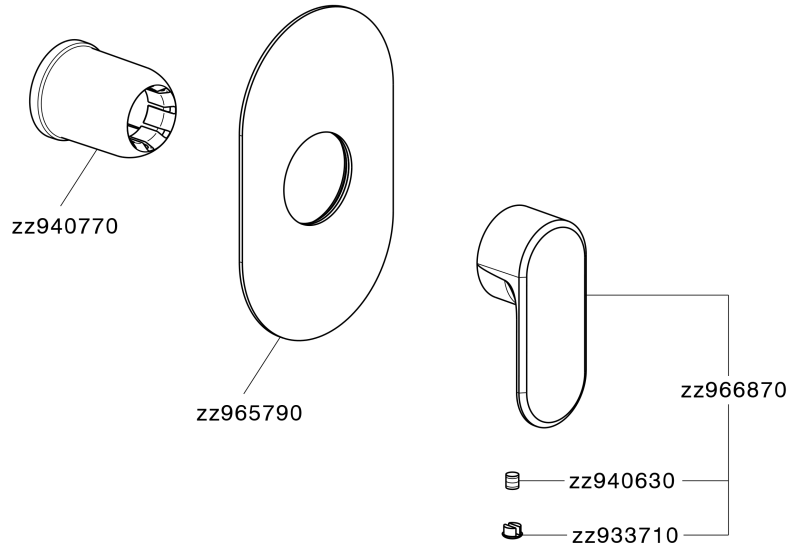

## Parte esterna monocomando doccia incasso LEVITY\_LY003000

MODELLO **LY003000**

Parte esterna monocomando doccia incasso, senza parte incasso, per art. ZB005300

### CARATTERISTICHE

Installazione **Incasso**  
 Parti Incasso necessarie **ZB005300**

## Parte esterna monocomando doccia incasso LEVITY\_LY003000

LY003000

<https://www.huberitalia.com/parte-esterna-monocomando-doccia-incasso-levity-ly003000>

## Parte incasso monocomando doccia INCASSO\_ZB005300

MODELLO **ZB005300**

Parte incasso monocomando doccia, doccia incasso 1/2", senza parte esterna

FINITURE DISPONIBILI

**04** 04 Senza Finitura

CARATTERISTICHE