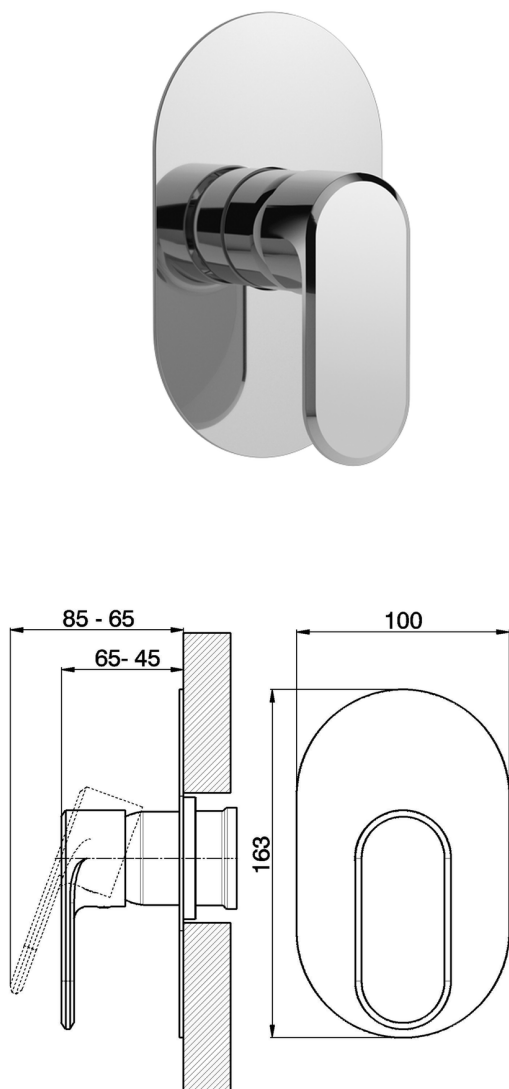

## Parte esterna monocomando doccia incasso LEVITY\_LY003000

MODELLO **LY003000**

Parte esterna monocomando doccia incasso, senza parte incasso, per art. ZB005300

### CARATTERISTICHE

Installazione **Incasso**  
 Parti Incasso necessarie **ZB005300**

## Parte esterna monocomando doccia incasso LEVITY\_LY003000

LY003000

<https://www.huberitalia.com/parte-esterna-monocomando-doccia-incasso-levity-ly003000>

## Parte incasso monocomando doccia INCASSO\_ZB005300

MODELLO **ZB005300**

Parte incasso monocomando doccia, doccia incasso 1/2", senza parte esterna

FINITURE DISPONIBILI

**04** 04 Senza Finitura

CARATTERISTICHE