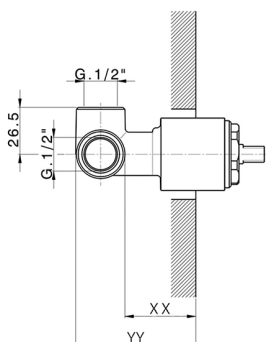

## Parte incasso monocomando doccia INCASSO\_ZB005300

MODELLO **ZB005300**

Parte incasso monocomando doccia, doccia incasso 1/2", senza parte esterna

FINITURE DISPONIBILI

**04** 04 Senza Finitura

CARATTERISTICHE

Installazione	<b>Incasso</b>
Ricambio Cartuccia	<b>ZZ94035000</b>
<b>Cartuccia Monocomando 35 mm</b>	
Incasso	<b>1</b>

Piastra/Plate/Plaque/Platte/Placa  
 2-3mm: XX 27-47 YY 54-74  
 10mm: XX 16-40 YY 43-68