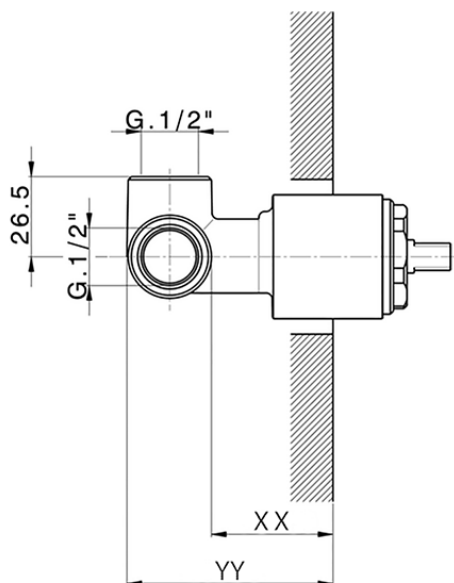

Parte esterna monocomando doccia incasso LEVITY_LY003000

LY003000

<https://www.huberitalia.com/parte-esterna-monocomando-doccia-incasso-levity-ly003000>

Piastra/Plate/Plaque/Platte/Placa

2-3mm: XX 27-47 YY 54-74

10mm: XX 16-40 YY 43-68

ZB005300

<https://www.huberitalia.com/parte-incasso-monocomando-doccia-incasso-zb005300>

2025-02-23