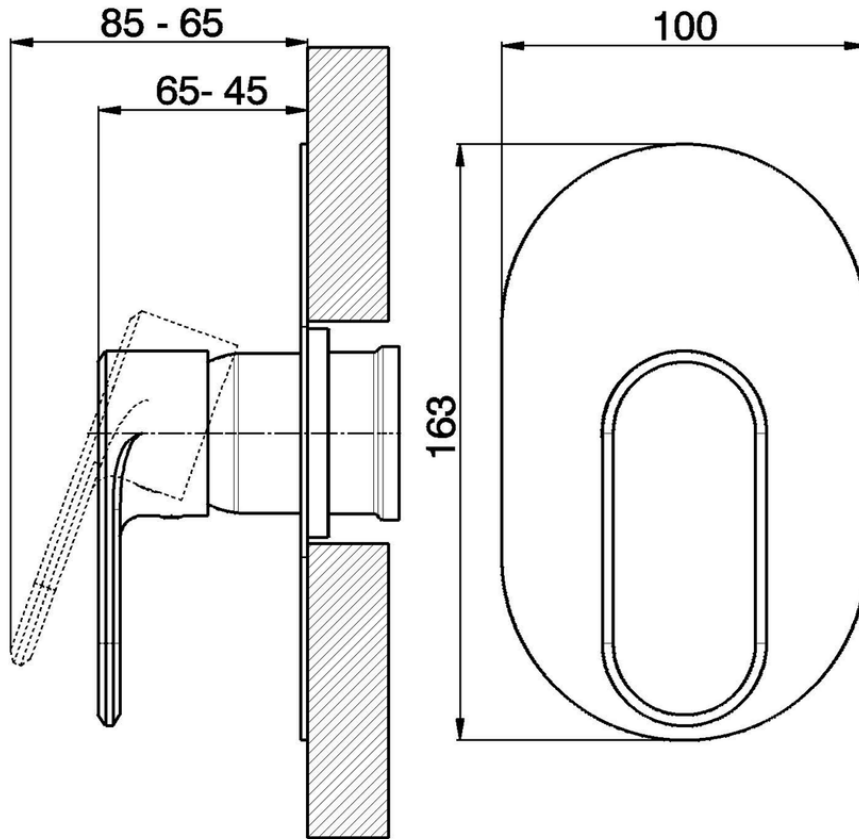

Parte esterna monocomando doccia incasso LEVITY_LY003000

LY003000

<https://www.huberitalia.com/parte-esterna-monocomando-doccia-incasso-levity-ly003000>

Piastra/Plate/Plaque/Platte/Placa

2-3mm: XX 27-47 YY 54-74

10mm: XX 16-40 YY 43-68

ZB005300

<https://www.huberitalia.com/parte-incasso-monocomando-doccia-incasso-zb005300>

2025-02-23