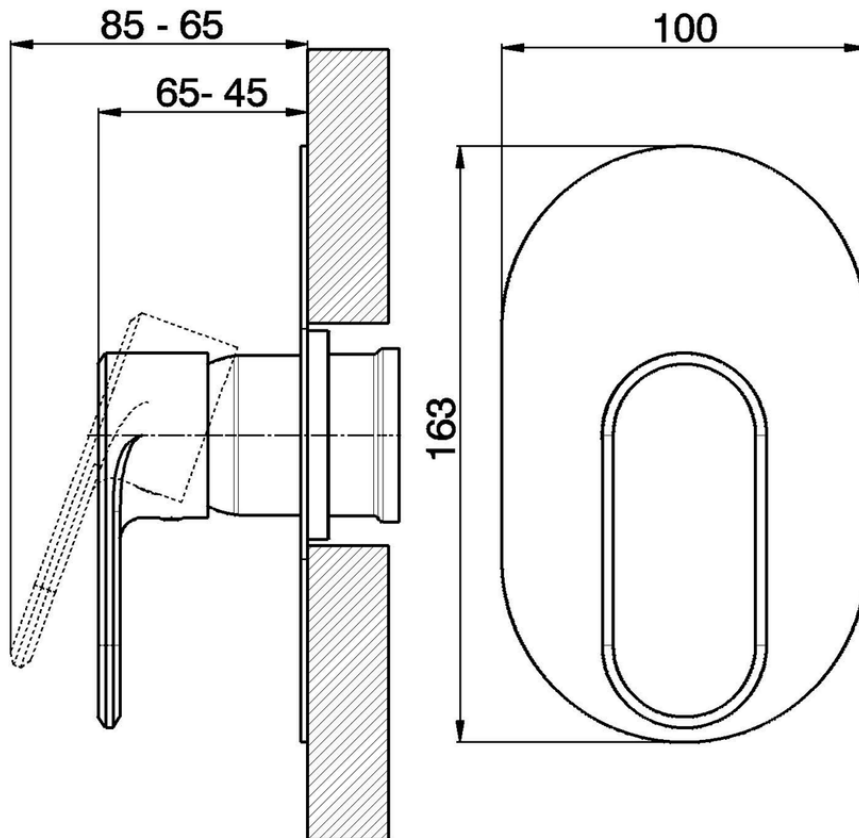

## Parte esterna monocomando doccia incasso LEVITY\_LY003000

LY003000

<https://www.huberitalia.com/parte-esterna-monocomando-doccia-incasso-levity-ly003000>

Piastra/Plate/Plaque/Platte/Placa

2-3mm: XX 27-47 YY 54-74

10mm: XX 16-40 YY 43-68

ZB005300

<https://www.huberitalia.com/parte-incasso-monocomando-doccia-incasso-zb005300>

2025-02-22