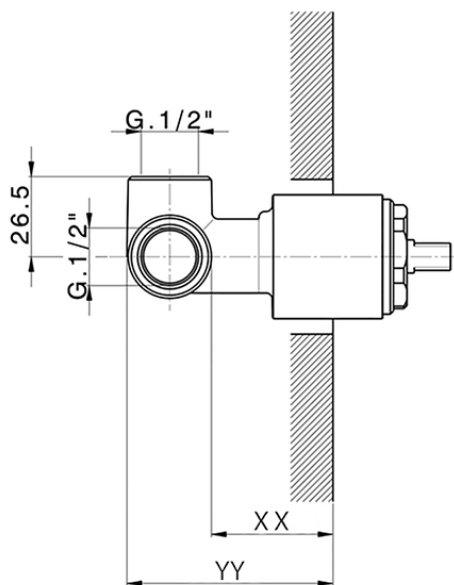

## Parte esterna monocomando doccia incasso LEVITY\_LY003000

LY003000

<https://www.huberitalia.com/parte-esterna-monocomando-doccia-incasso-levity-ly003000>

Piastra/Plate/Plaque/Platte/Placa

2-3mm: XX 27-47 YY 54-74

10mm: XX 16-40 YY 43-68

ZB005300

<https://www.huberitalia.com/parte-incasso-monocomando-doccia-incasso-zb005300>

2025-02-22