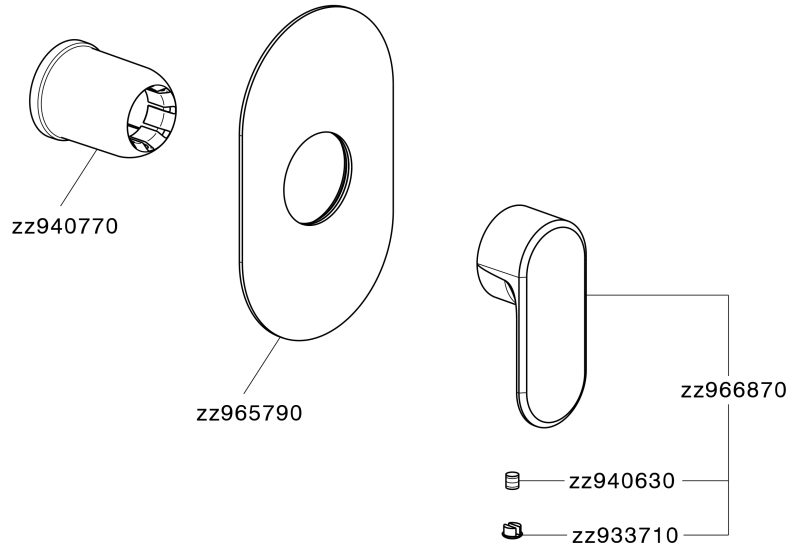

Parte esterna monocomando doccia incasso LEVITY_LY003000

MODELLO **LY003000**

Parte esterna monocomando doccia incasso, senza parte incasso, per art. ZB005300

FINITURE DISPONIBILI

-  **21** 21 Cromo
-  **2B** 2B Nichel Lucido
-  **2F** 2F Nichel Spazzolato
-  **40** 40 Nero Opaco
-  **4Q** 4Q Bianco Opaco

CARATTERISTICHE

Installazione **Incasso**
 Parti Incasso necessarie **ZB005300**

Parte esterna monocomando doccia incasso LEVITY_LY003000

LY003000

<https://www.huberitalia.com/parte-esterna-monocomando-doccia-incasso-levity-ly003000>

Parte incasso monocomando doccia INCASSO_ZB005300

MODELLO **ZB005300**

Parte incasso monocomando doccia, doccia incasso 1/2", senza parte esterna

FINITURE DISPONIBILI

04 04 Senza Finitura

CARATTERISTICHE

Installazione	Incasso
Ricambio Cartuccia	ZZ94035000
Cartuccia Monocomando 35 mm	
Incasso	1

Piastra/Plate/Plaque/Platte/Placa
 2-3mm: XX 27-47 YY 54-74
 10mm: XX 16-40 YY 43-68

2025-02-23