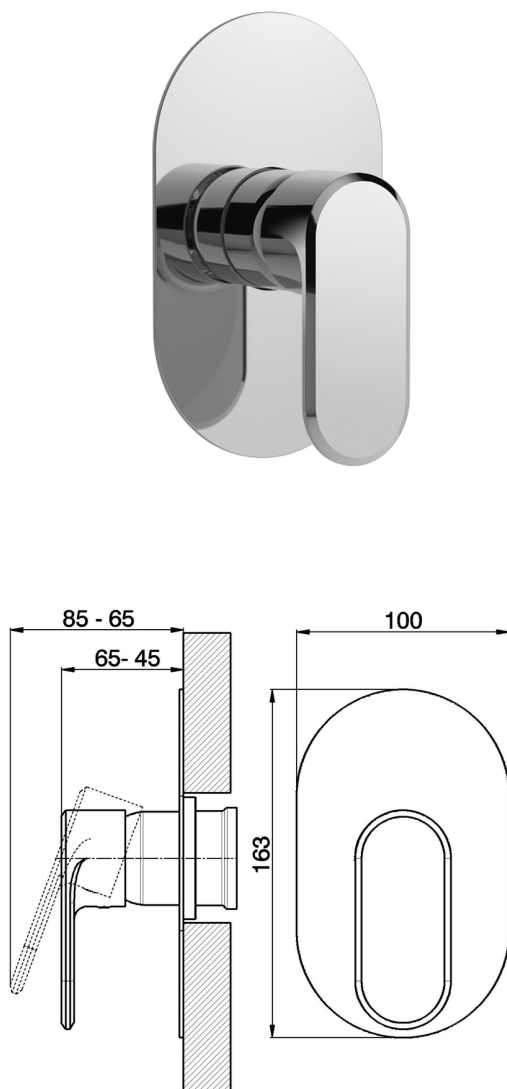

Parte esterna monocomando doccia incasso LEVITY_LY003000

MODELLO **LY003000**

Parte esterna monocomando doccia incasso, senza parte incasso, per art. ZB005300

FINITURE DISPONIBILI

-  **21** 21 Cromo
-  **2B** 2B Nichel Lucido
-  **2F** 2F Nichel Spazzolato
-  **40** 40 Nero Opaco
-  **4Q** 4Q Bianco Opaco

CARATTERISTICHE

Installazione **Incasso**
 Parti Incasso necessarie **ZB005300**

Parte esterna monocomando doccia incasso LEVITY_LY003000

LY003000

<https://www.huberitalia.com/parte-esterna-monocomando-doccia-incasso-levity-ly003000>

Parte incasso monocomando doccia INCASSO_ZB005300

MODELLO **ZB005300**

Parte incasso monocomando doccia, doccia incasso 1/2", senza parte esterna

FINITURE DISPONIBILI

04 04 Senza Finitura

CARATTERISTICHE

Installazione	Incasso
Ricambio Cartuccia	ZZ94035000
Cartuccia Monocomando 35 mm	
Incasso	1

Piastra/Plate/Plaque/Platte/Placa
 2-3mm: XX 27-47 YY 54-74
 10mm: XX 16-40 YY 43-68

2025-02-23