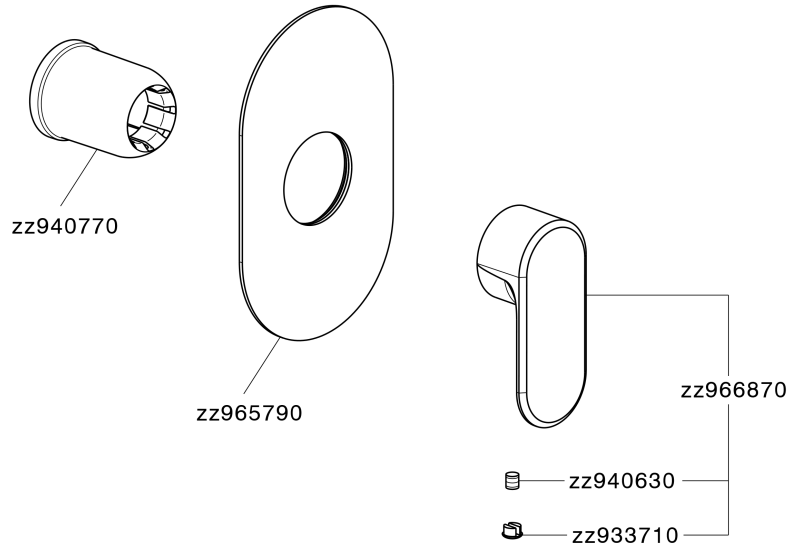

Parte esterna monocomando doccia incasso LEVITY_LY003000

LY003000

<https://www.huberitalia.com/parte-esterna-monocomando-doccia-incasso-levity-ly003000>

Parte incasso monocomando doccia INCASSO_ZB005300

ZB005300

<https://www.huberitalia.com/parte-incasso-monocomando-doccia-incasso-zb005300>

2025-02-23