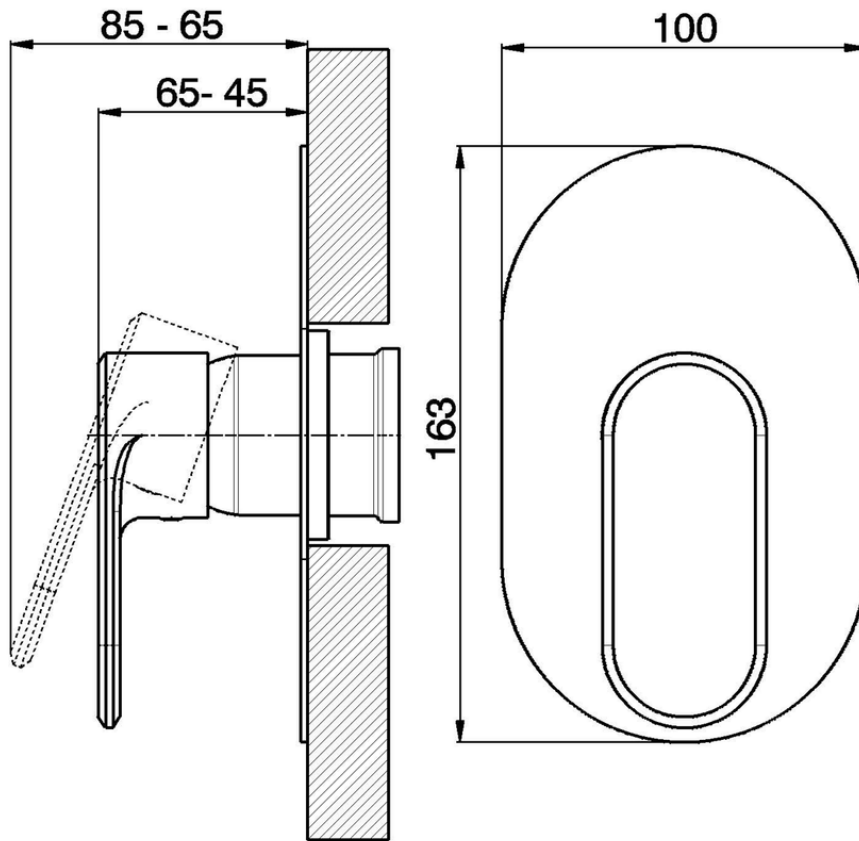

Parte esterna monocomando doccia incasso LEVITY_LY003000

LY003000

<https://www.huberitalia.com/parte-esterna-monocomando-doccia-incasso-levity-ly003000>

Piastra/Plate/Plaque/Platte/Placa

2-3mm: XX 27-47 YY 54-74

10mm: XX 16-40 YY 43-68

ZB005300

<https://www.huberitalia.com/parte-incasso-monocomando-doccia-incasso-zb005300>

2025-02-23