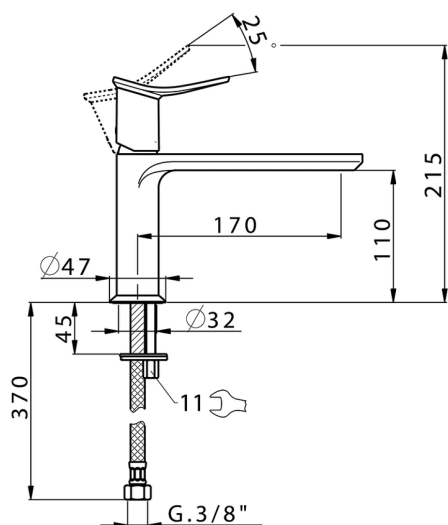

Miscelatore monocomando lavabo HARLOCK_HK001544

MODELLO **HK001544**

Miscelatore monocomando lavabo, senza scarico automatico, flex inox G.3/8"

FINITURE DISPONIBILI

-  **21** 21 Cromo
-  **2P** 2P Oro Rosa
-  **2Q** 2Q Black Titanium
-  **40** 40 Nero Opaco
-  **4Q** 4Q Bianco Opaco
-  **6T** 6T Cromo/Nero Opaco

CARATTERISTICHE

Ricambio Cartuccia **ZZ96550000**

Cartuccia Monocomando 25 mm

2025-03-14