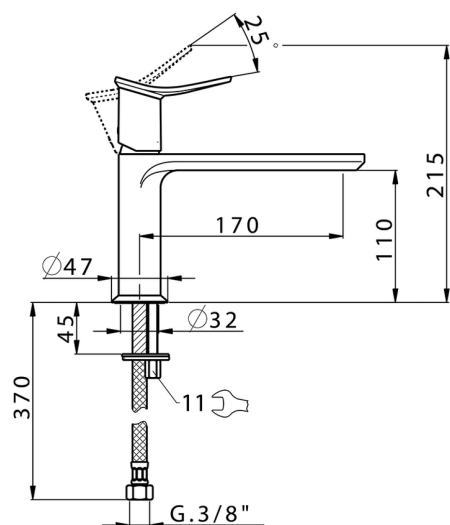

## Miscelatore monocomando lavabo HARLOCK\_HK001544

MODELLO **HK001544**

Miscelatore monocomando lavabo, senza scarico automatico, flex inox G.3/8"

### CARATTERISTICHE

Ricambio Cartuccia **ZZ96550000**

**Cartuccia Monocomando 25 mm**

2025-03-14