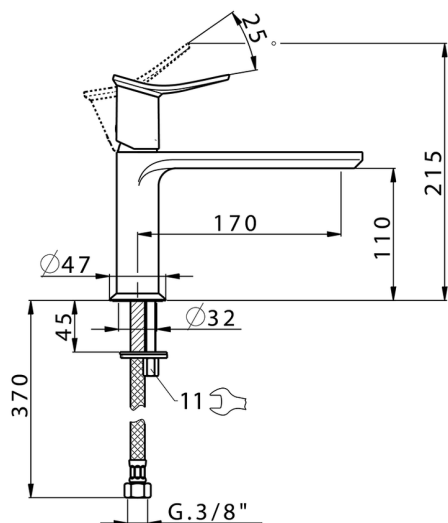

## Miscelatore monocomando lavabo HARLOCK\_HK001544

MODELLO **HK001544**

Miscelatore monocomando lavabo, senza scarico automatico, flex inox G.3/8"

### CARATTERISTICHE

Ricambio Cartuccia **ZZ96550000**

**Cartuccia Monocomando 25 mm**

2025-03-14