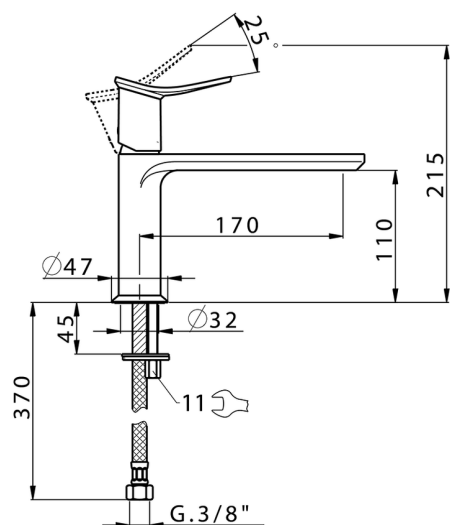

Miscelatore monocomando lavabo HARLOCK_HK001544

MODELLO **HK001544**

Miscelatore monocomando lavabo, senza scarico automatico, flex inox G.3/8"

FINITURE DISPONIBILI

-  **21** 21 Cromo
-  **2P** 2P Oro Rosa
-  **2Q** 2Q Black Titanium
-  **40** 40 Nero Opaco
-  **4Q** 4Q Bianco Opaco
-  **6T** 6T Cromo/Nero Opaco

CARATTERISTICHE

Ricambio Cartuccia **ZZ96550000**

Cartuccia Monocomando 25 mm

2025-03-14