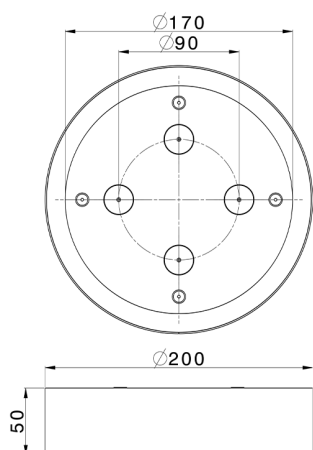

CARATTERISTICHE

2024-11-21