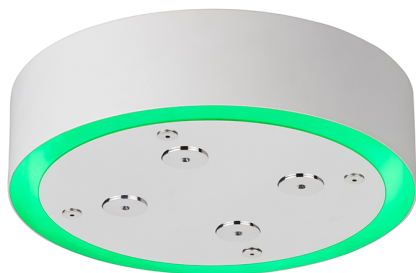

Soffione a soffitto con cromoterapia Ø 200 mm ZEN_ZS1C0270

MODELLO **ZS1C0270**

Soffione a soffitto con cromoterapia Ø 200 mm, con carter esterno bianco, funzioni nebulizzazione, cromoterapia, da abbinare a comando incasso/wireless, acciaio inox AISI 304

FINITURE DISPONIBILI

-  **40** 40 Nero Opaco
-  **4Q** 4Q Bianco Opaco
-  **D1** D1 Inox Spazzolato
-  **D2** D2 Inox Lucido

CARATTERISTICHE

2024-11-21