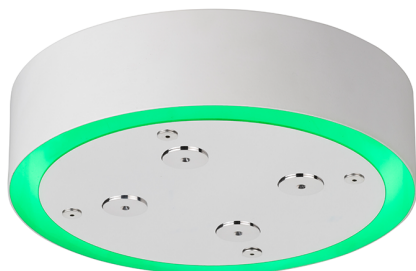

## Soffione a soffitto con cromoterapia Ø 200 mm ZEN\_ZS1C0270

MODELLO **ZS1C0270**

Soffione a soffitto con cromoterapia Ø 200 mm, con carter esterno bianco, funzioni nebulizzazione, cromoterapia, da abbinare a comando incasso/wireless, acciaio inox AISI 304

### FINITURE DISPONIBILI

**40** 40 Nero Opaco

**4Q** 4Q Bianco Opaco

**D1** D1 Inox Spazzolato

**D2** D2 Inox Lucido