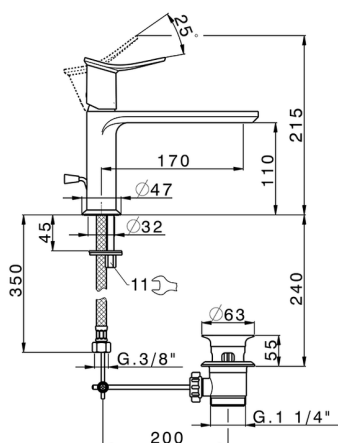

## Miscelatore monocomando lavabo HARLOCK

MODELLO **HK001514**

Miscelatore monocomando lavabo, con scarico automatico 1"1/4, flex inox G.3/8"

### CARATTERISTICHE

Codice Ricambio Cartuccia **ZZ96550000**

**Cartuccia Monocomando 25 mm**

2024-06-26