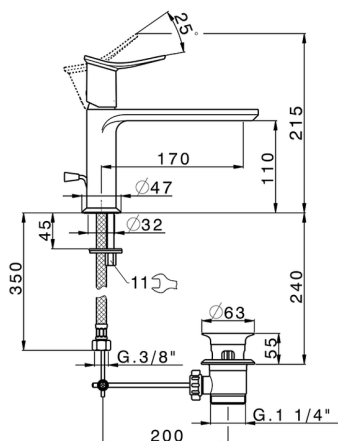

Miscelatore monocomando lavabo HARLOCK

MODELLO **HK001514**

Miscelatore monocomando lavabo, con scarico automatico 1"1/4, flex inox G.3/8"

FINITURE DISPONIBILI

-  **21** 21 Cromo
-  **2P** 2P Oro Rosa
-  **2Q** 2Q Black Titanium
-  **40** 40 Nero Opaco
-  **4Q** 4Q Bianco Opaco
-  **6T** 6T Cromo/Nero Opaco

CARATTERISTICHE

Codice Ricambio Cartuccia **ZZ96550000**

Cartuccia Monocomando 25 mm

2024-06-25