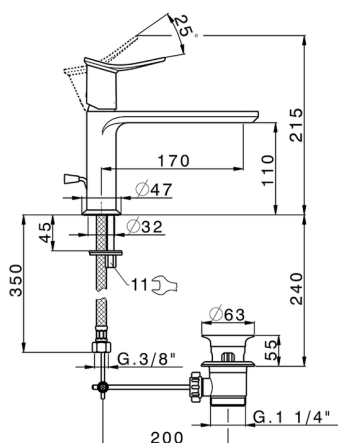

Miscelatore monocomando lavabo HARLOCK

MODELLO **HK001514**

Miscelatore monocomando lavabo, con scarico automatico 1"1/4, flex inox G.3/8"

FINITURE DISPONIBILI

-  **21** 21 Cromo
-  **2P** 2P Oro Rosa
-  **2Q** 2Q Black Titanium
-  **40** 40 Nero Opaco
-  **4Q** 4Q Bianco Opaco
-  **6T** 6T Cromo/Nero Opaco

CARATTERISTICHE

Codice Ricambio Cartuccia **ZZ96550000**

Cartuccia Monocomando 25 mm

2024-06-26