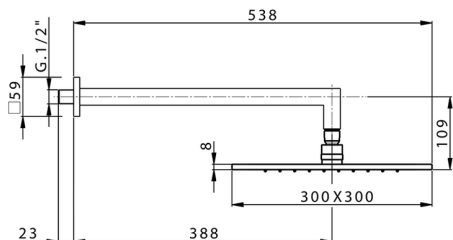

Braccio doccia con soffione SHOWER_SS013720

MODELLO **SS013720**

Braccio doccia con soffione, soffione quadro 300x300 sp.8 mm, braccio doccia L.400 mm

FINITURE DISPONIBILI

-  **21** 21 Cromo
-  **2B** 2B Nichel Lucido
-  **2F** 2F Nichel Spazzolato
-  **2Q** 2Q Black Titanium
-  **40** 40 Nero Opaco
-  **4Q** 4Q Bianco Opaco