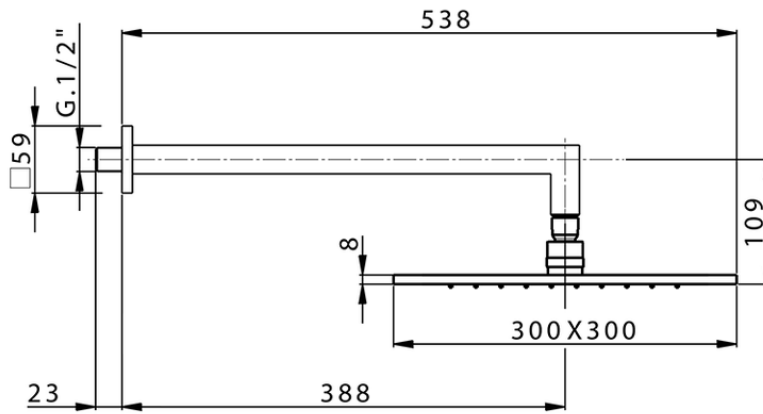

Braccio doccia con soffione SHOWER_SS013720

SS013720

<https://huberitalia.com/braccio-doccia-con-soffione-shower-ss013720>

2024-11-21