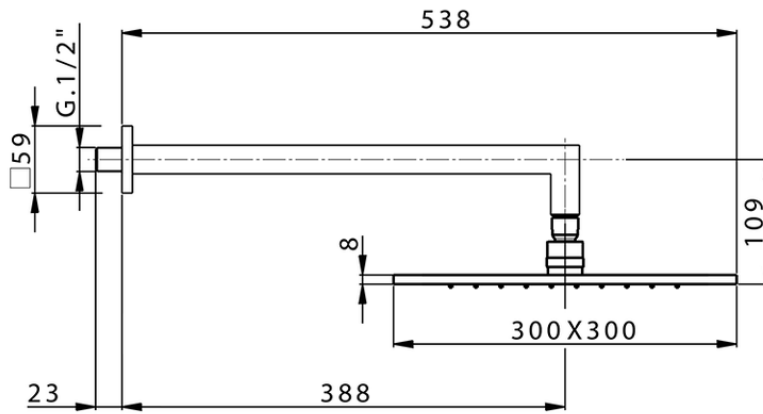

Braccio doccia con soffione SHOWER_SS013720

SS013720

<https://huberitalia.com/braccio-doccia-con-soffione-shower-ss013720>

2024-11-24