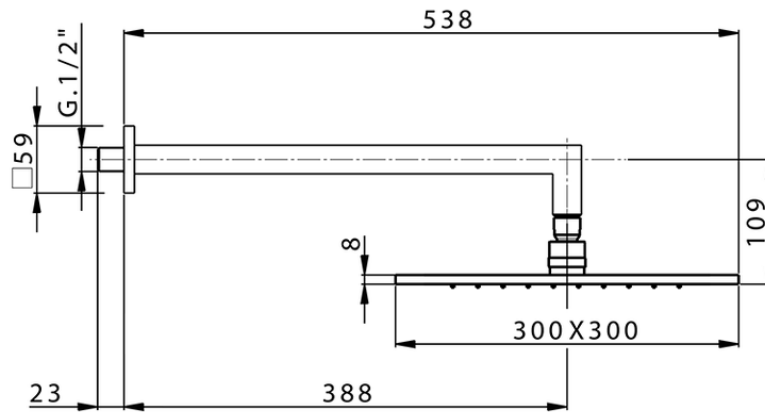

Braccio doccia con soffione SHOWER_SS013720

SS013720

<https://huberitalia.com/braccio-doccia-con-soffione-shower-ss013720>

2024-11-21