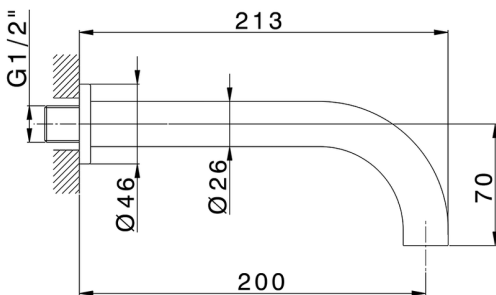

Bocca di erogazione COMPLEMENTI_ZB000241

MODELLO **ZB000241**

Bocca di erogazione, L.200 mm, attacco 1/2" M

FINITURE DISPONIBILI

- 
21 21 Cromo
- 
2F 2F Nichel Spazzolato
- 
2Q 2Q Black Titanium

CARATTERISTICHE