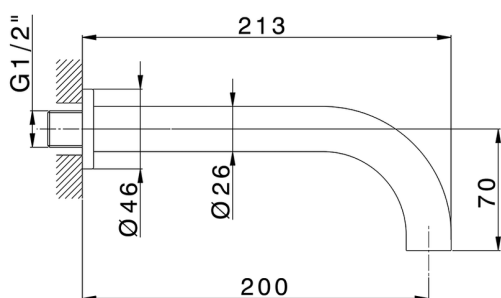

Bocca di erogazione COMPLEMENTI_ZB000241

MODELLO **ZB000241**

Bocca di erogazione, L.200 mm, attacco 1/2" M

FINITURE DISPONIBILI

- 
21 21 Cromo
- 
2F 2F Nichel Spazzolato
- 
2Q 2Q Black Titanium

CARATTERISTICHE