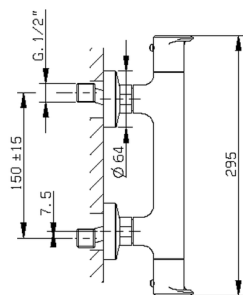

## Miscelatore termostatico doccia completo LEVITY\_LYD01010

MODELLO **LYD01010**

Miscelatore termostatico doccia completo, supporto doccia snodato murale, doccia monogetto minimalista piatta in ABS, flessibile liscio SUPREME 150 cm

### CARATTERISTICHE

Ricambio Cartuccia **ZZ96551000**

**Cartuccia Termostatica TMX 25**