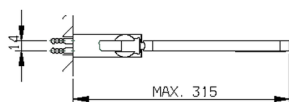

## Miscelatore termostatico doccia completo LEVITY\_LYD01010

MODELLO **LYD01010**

Miscelatore termostatico doccia completo, supporto doccia snodato murale, doccia monogetto minimalista piatta in ABS, flessibile liscio SUPREME 150 cm