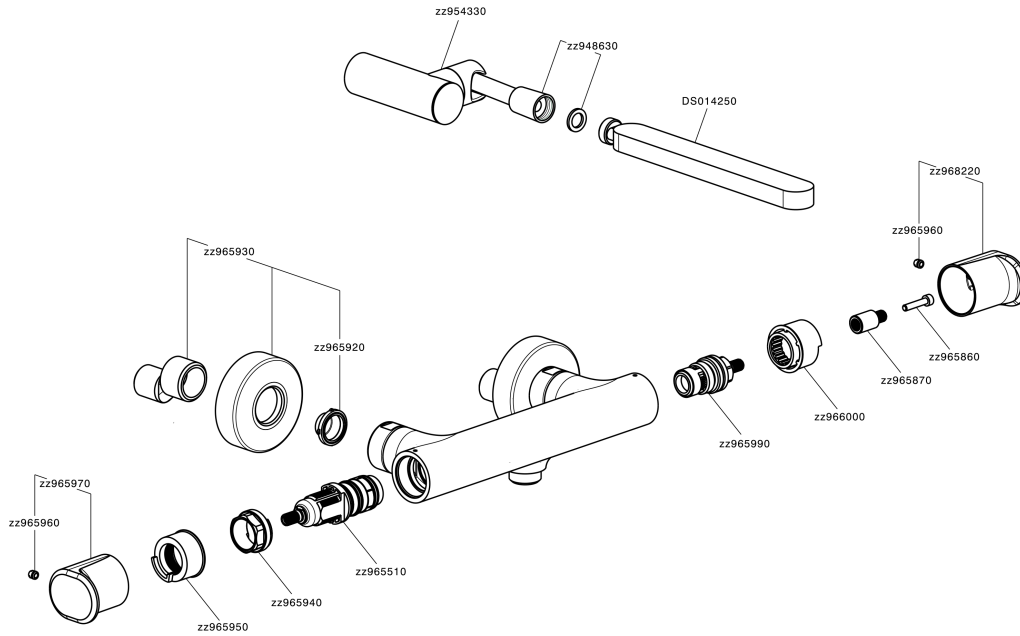

Miscelatore termostatico doccia completo LEVITY_LYD01010

LYD01010

<https://huberitalia.com/miscelatore-termostatico-doccia-completo-levity-lyd01010>

2024-11-21