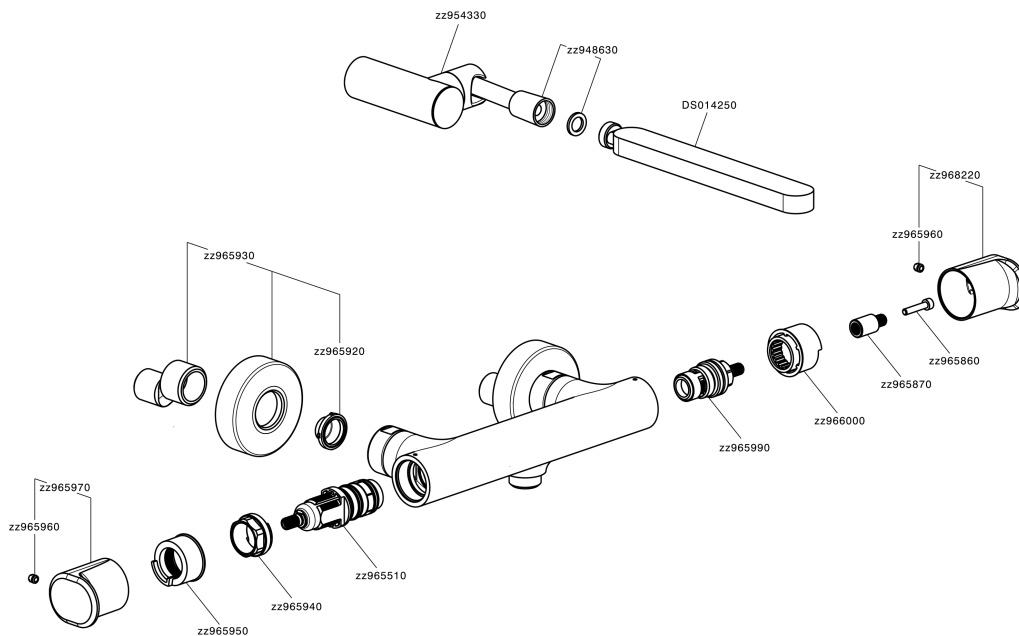

Miscelatore termostatico doccia completo LEVITY_LYD01010

LYD01010

<https://huberitalia.com/miscelatore-termostatico-doccia-completo-levity-lyd01010>

2024-11-21