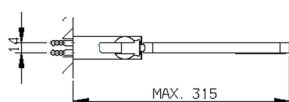

Miscelatore termostatico doccia completo LEVITY_LYD01010

MODELLO **LYD01010**

Miscelatore termostatico doccia completo, supporto doccia snodato murale, doccia monogetto minimalista piatta in ABS, flessibile liscio SUPREME 150 cm

FINITURE DISPONIBILI

-  **21** 21 Cromo
-  **2B** 2B Nichel Lucido
-  **2F** 2F Nichel Spazzolato
-  **40** 40 Nero Opaco
-  **4Q** 4Q Bianco Opaco

CARATTERISTICHE

Ricambio Cartuccia **ZZ96551000**

Cartuccia Termostatica TMX 25