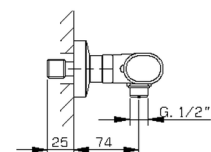

Miscelatore termostatico doccia completo LEVITY_LYD01010

MODELLO **LYD01010**

Miscelatore termostatico doccia completo, supporto doccia snodato murale, doccia monogetto minimalista piatta in ABS, flessibile liscio SUPREME 150 cm