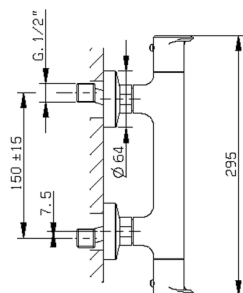

Miscelatore termostatico doccia completo LEVITY_LYD01010

MODELLO **LYD01010**

Miscelatore termostatico doccia completo, supporto doccia snodato murale, doccia monogetto minimalista piatta in ABS, flessibile liscio SUPREME 150 cm

FINITURE DISPONIBILI

-  **21** 21 Cromo
-  **2B** 2B Nichel Lucido
-  **2F** 2F Nichel Spazzolato
-  **40** 40 Nero Opaco
-  **4Q** 4Q Bianco Opaco

CARATTERISTICHE

Ricambio Cartuccia **ZZ96551000**

Cartuccia Termostatica TMX 25