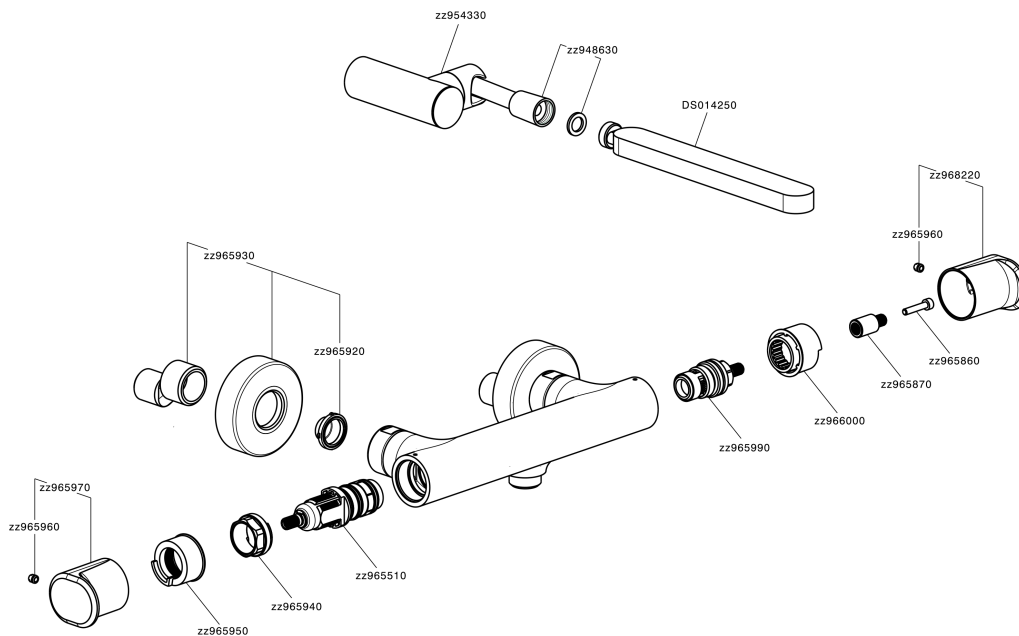

Miscelatore termostatico doccia completo LEVITY_LYD01010

MODELLO **LYD01010**

Miscelatore termostatico doccia completo, supporto doccia snodato murale, doccia monogetto minimalista piatta in ABS, flessibile liscio SUPREME 150 cm

EcoStop

Con il Dispositivo EcoStop l'apertura dell'acqua avviene con un punto duro al 50% circa della portata. Un fermo a metà apertura, da vincere con una leggera forza solo e soltanto quando ci sia una reale necessità di richiesta d'acqua alla massima portata. Ciò permette di consumare fino al 50% in meno di acqua.

SafeTouch

Il sistema SafeTouch Huber mantiene il corpo del miscelatore freddo al tatto durante il funzionamento.

Termostatico

Il Termostatico Huber è il tuo personale gestore dell'acqua che ti aiuta a gestire e controllare acqua ed energia senza sprechi.

Miscelatore termostatico doccia completo LEVITY_LYD01010

LYD01010

<https://huberitalia.com/miscelatore-termostatico-doccia-completo-levity-lyd01010>

2024-11-21