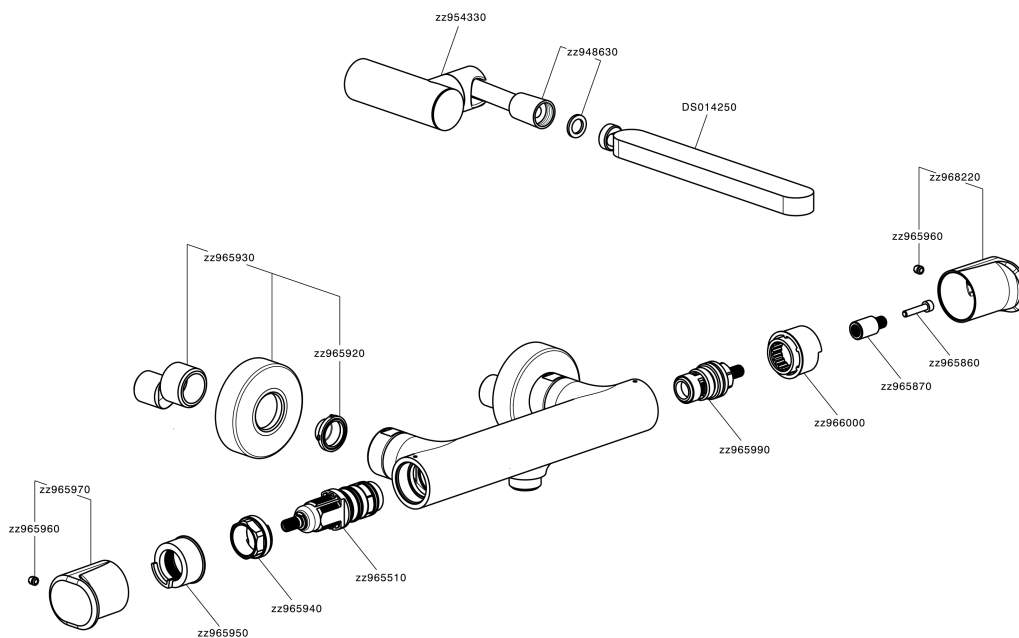

Miscelatore termostatico doccia completo LEVITY_LYD01010

MODELLO **LYD01010**

Miscelatore termostatico doccia completo, supporto doccia snodato murale, doccia monogetto minimalista piatta in ABS, flessibile liscio SUPREME 150 cm

EcoStop

Con il Dispositivo EcoStop l'apertura dell'acqua avviene con un punto duro al 50% circa della portata. Un fermo a metà apertura, da vincere con una leggera forza solo e soltanto quando ci sia una reale necessità di richiesta d'acqua alla massima portata. Ciò permette di consumare fino al 50% in meno di acqua.

SafeTouch

Il sistema SafeTouch Huber mantiene il corpo del miscelatore freddo al tatto durante il funzionamento.

Termostatico

Il Termostatico Huber è il tuo personale gestore dell'acqua che ti aiuta a gestire e controllare acqua ed energia senza sprechi.

Miscelatore termostatico doccia completo LEVITY_LYD01010

LYD01010

<https://huberitalia.com/miscelatore-termostatico-doccia-completo-levity-lyd01010>

2024-11-21