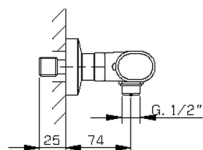

Miscelatore termostatico doccia completo LEVITY_LYD01010

MODELLO **LYD01010**

Miscelatore termostatico doccia completo, supporto doccia snodato murale, doccia monogetto minimalista piatta in ABS, flessibile liscio SUPREME 150 cm