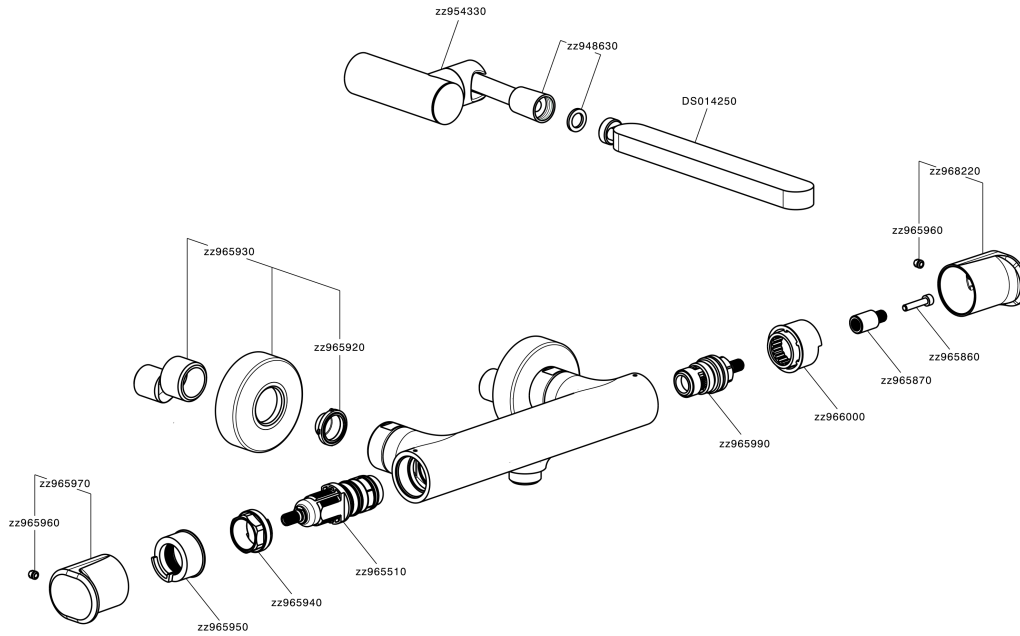

Miscelatore termostatico doccia completo LEVITY_LYD01010

MODELLO **LYD01010**

Miscelatore termostatico doccia completo, supporto doccia snodato murale, doccia monogetto minimalista piatta in ABS, flessibile liscio SUPREME 150 cm

EcoStop

Con il Dispositivo EcoStop l'apertura dell'acqua avviene con un punto duro al 50% circa della portata. Un fermo a metà apertura, da vincere con una leggera forza solo e soltanto quando ci sia una reale necessità di richiesta d'acqua alla massima portata. Ciò permette di consumare fino al 50% in meno di acqua.

SafeTouch

Il sistema SafeTouch Huber mantiene il corpo del miscelatore freddo al tatto durante il funzionamento.

Termostatico

Il Termostatico Huber è il tuo personale gestore dell'acqua che ti aiuta a gestire e controllare acqua ed energia senza sprechi.

Miscelatore termostatico doccia completo LEVITY_LYD01010

LYD01010

<https://huberitalia.com/miscelatore-termostatico-doccia-completo-levity-lyd01010>

2024-11-21