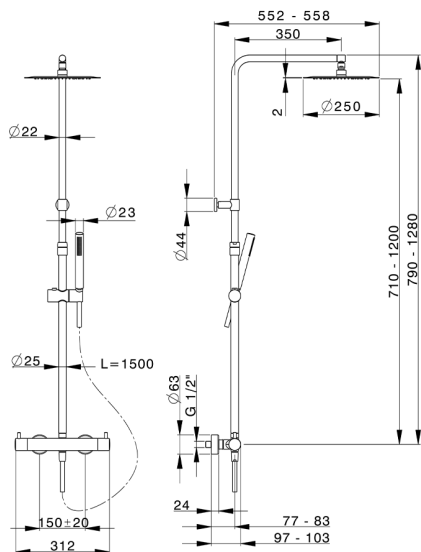

Colonna doccia termostatica 2 funzioni COLUMNS_MTC8401D

MODELLO **MTC8401D**

Colonna doccia termostatica 2 funzioni, colonna telescopica regolabile in altezza, doccetta monogetto D.23 mm in Ottone, soffione tondo D.250 mm sp.2 mm in INOX, flessibile liscio SUPREME 150 cm

FINITURE DISPONIBILI

21 21 Cromo

CARATTERISTICHE

Ricambio Cartuccia **22.04A.AR - ZZ97279004**

Cartuccia Termostatica Argo 2 (filtro lungo)

DeviaStop

La tecnologia Devia Stop di Huber consente con un semplice movimento rotativo di gestire la portata dell'acqua e di scegliere la modalità d'erogazione (soffione, doccetta a mano).