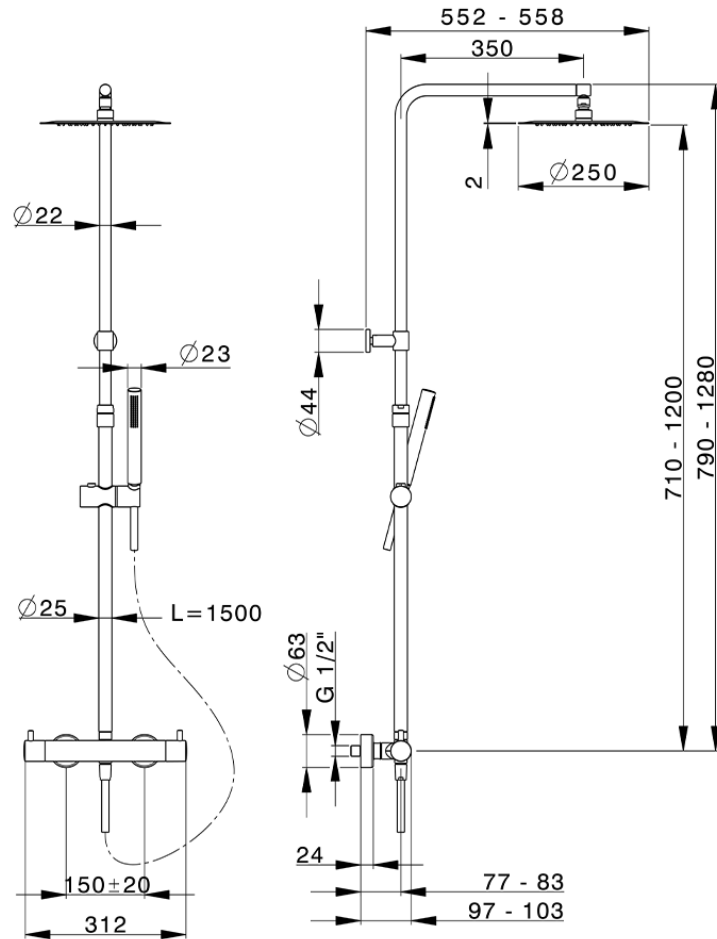

## Colonna doccia termostatica 2 funzioni COLUMNS\_MTC8401D

MTC8401D

<https://huberitalia.com/colonna-doccia-termostatica-2-funzioni-columns-mtc8401d>

2024-11-21