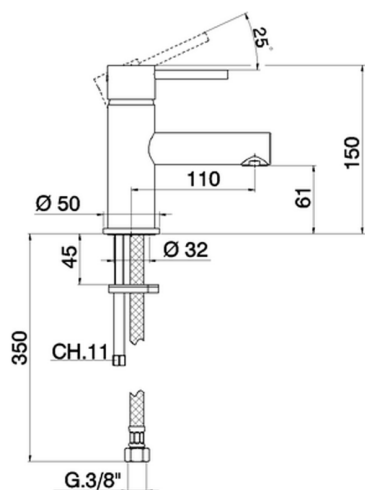

## Miscelatore monocomando lavabo TRATTO EVO\_TV000540

MODELLO **TV000540**

Miscelatore monocomando lavabo, senza scarico automatico, flex inox G.3/8"

FINITURE DISPONIBILI

CARATTERISTICHE

Ricambio Cartuccia **ZZ95435000**

**Cartuccia Monocomando 35 mm**

### EcoStop

Con il Dispositivo EcoStop l'apertura dell'acqua avviene con un punto duro al 50% circa della portata. Un fermo a metà apertura, da vincere con una leggera forza solo e soltanto quando ci sia una reale necessità di richiesta d'acqua alla massima portata. Ciò permette di consumare fino al 50% in meno di acqua.