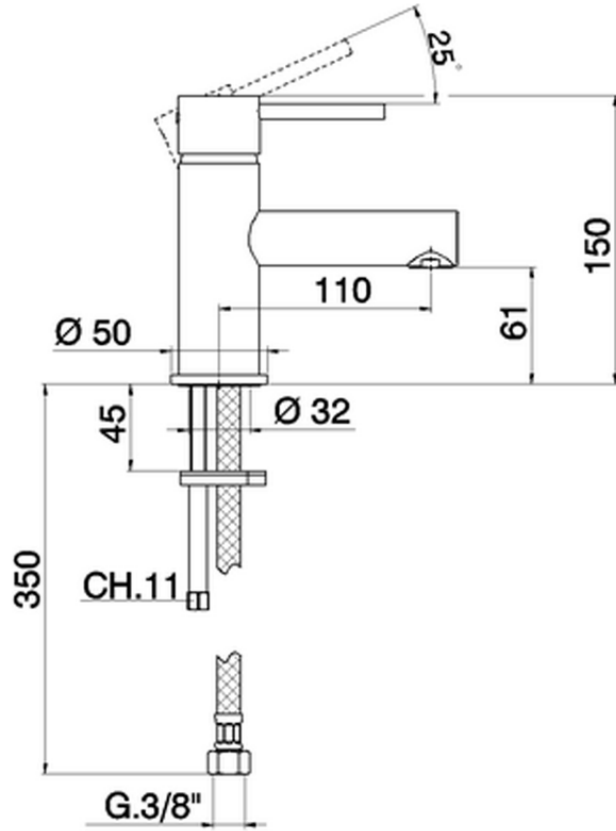

Miscelatore monocomando lavabo TRATTO EVO_TV000540

TV000540

<https://huberitalia.com/miscelatore-monocomando-lavabo-tratto-evo-tv000540>

2024-11-21