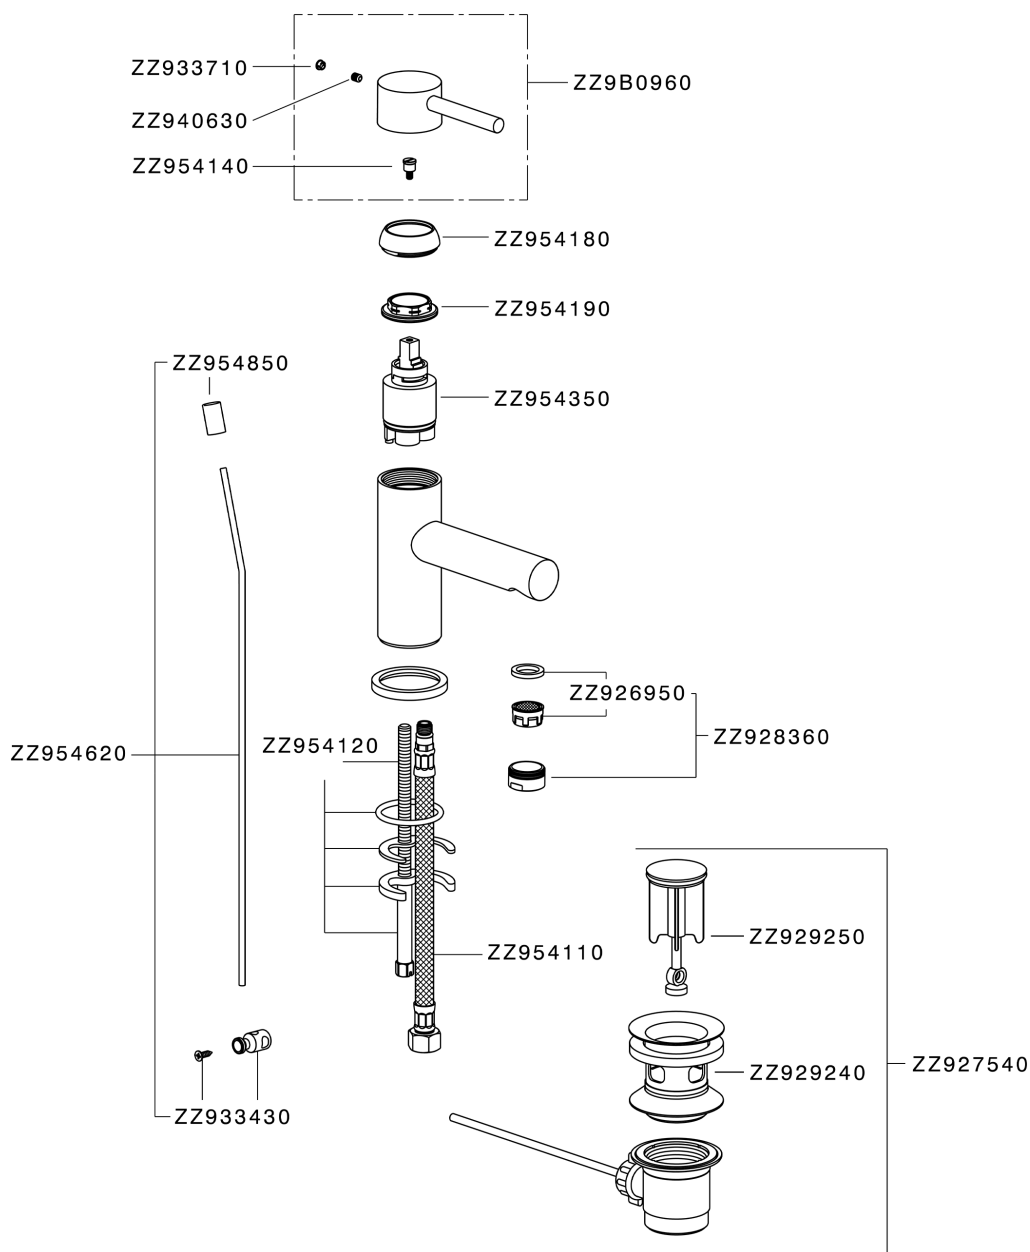

Miscelatore monocomando lavabo TRATTO EVO_TV000510

MODELLO **TV000510**

Miscelatore monocomando lavabo, con scarico automatico 1"1/4, flex inox G.3/8"

FINITURE DISPONIBILI

CARATTERISTICHE

Ricambio Cartuccia **ZZ95435000**

Cartuccia Monocomando 35 mm

EcoStop

Con il Dispositivo EcoStop l'apertura dell'acqua avviene con un punto duro al 50% circa della portata. Un fermo a metà apertura, da vincere con una leggera forza solo e soltanto quando ci sia una reale necessità di richiesta d'acqua alla massima portata. Ciò permette di consumare fino al 50% in meno di acqua.

Miscelatore monocomando lavabo TRATTO EVO_TV000510

TV000510

<https://www.huberitalia.com/miscelatore-monocomando-lavabo-tratto-evo-tv000510>

2024-12-22