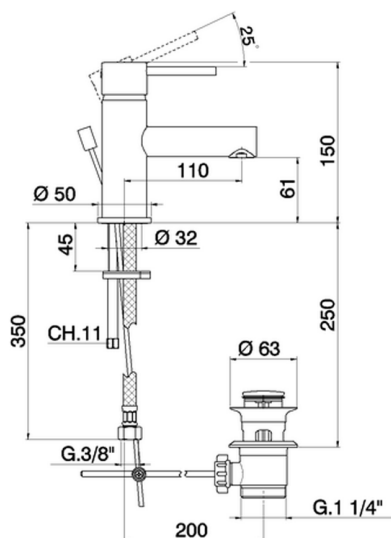

Miscelatore monocomando lavabo TRATTO EVO_TV000510

MODELLO **TV000510**

Miscelatore monocomando lavabo, con scarico automatico 1"1/4, flex inox G.3/8"

FINITURE DISPONIBILI

CARATTERISTICHE

Ricambio Cartuccia **ZZ95435000**

Cartuccia Monocomando 35 mm

EcoStop

Con il Dispositivo EcoStop l'apertura dell'acqua avviene con un punto duro al 50% circa della portata. Un fermo a metà apertura, da vincere con una leggera forza solo e soltanto quando ci sia una reale necessità di richiesta d'acqua alla massima portata. Ciò permette di consumare fino al 50% in meno di acqua.

Miscelatore monocomando lavabo TRATTO EVO_TV000510

TV000510

<https://www.huberitalia.com/miscelatore-monocomando-lavabo-tratto-evo-tv000510>

2024-12-22