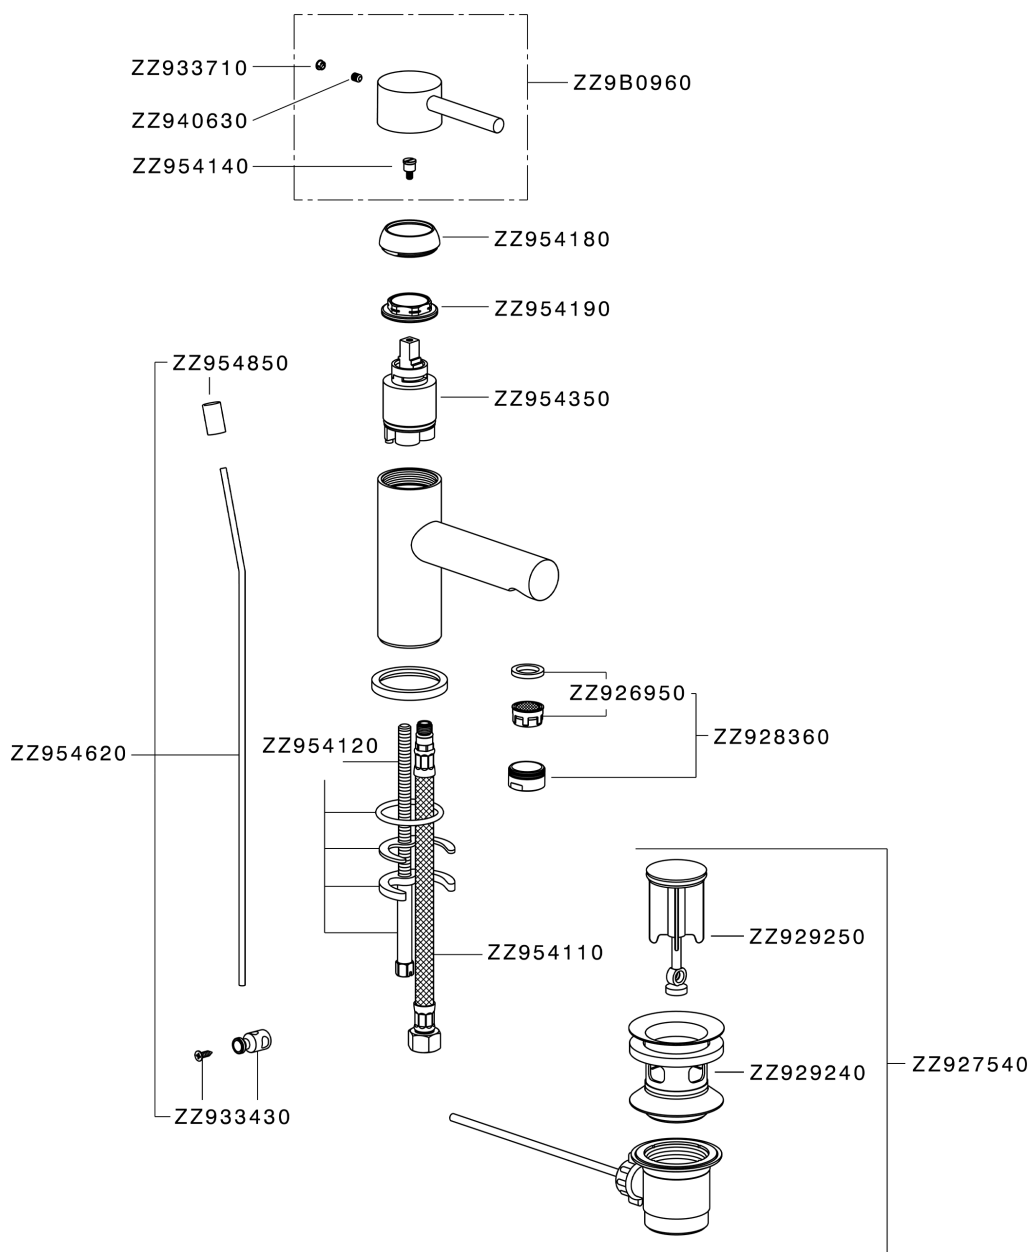

Miscelatore monocomando lavabo TRATTO EVO_TV000510

TV000510

<https://www.huberitalia.com/miscelatore-monocomando-lavabo-tratto-evo-tv000510>

2024-12-22