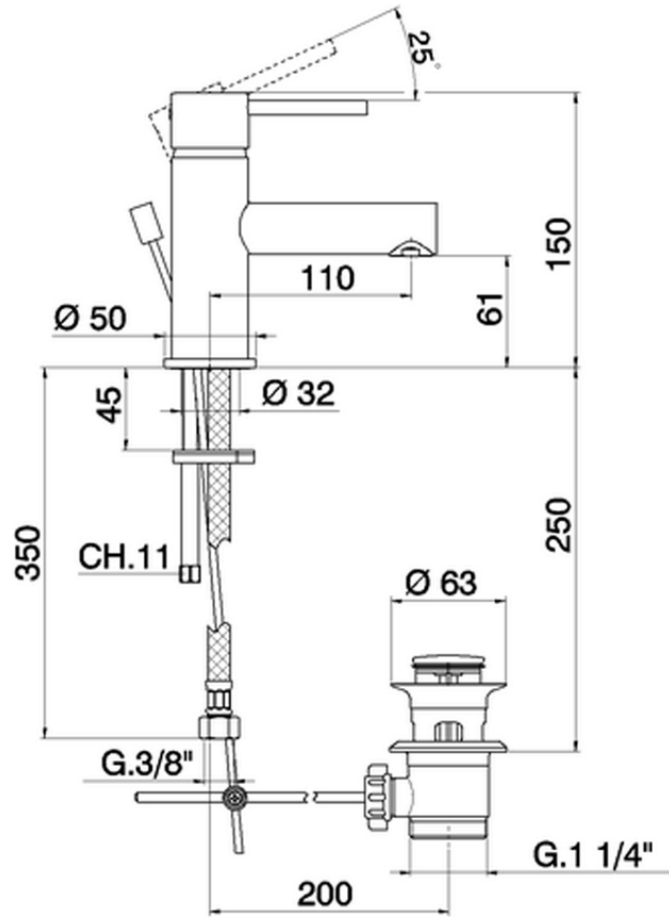

Miscelatore monocomando lavabo TRATTO EVO_TV000510

TV000510

<https://www.huberitalia.com/miscelatore-monocomando-lavabo-tratto-evo-tv000510>

2024-12-22