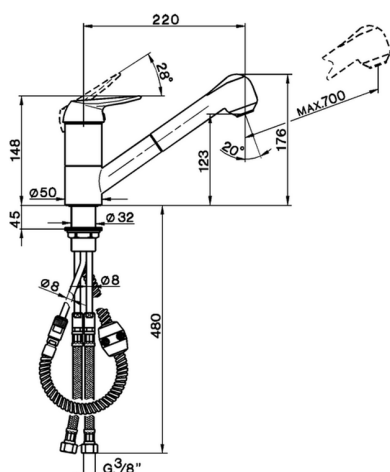

## Miscelatore monocomando lavello docc. estraibile KITCHEN\_AT402570

MODELLO **AT402570**

Miscelatore monocomando lavello  
docc.estraibile,bocca girevole,doccetta 2 getti,flex  
inox G.3/8"

FINITURE DISPONIBILI

**21** 21 Cromo

CARATTERISTICHE

Ricambio Cartuccia **ZZ92909000**

**Cartuccia Monocomando 43 mm**

2024-12-21