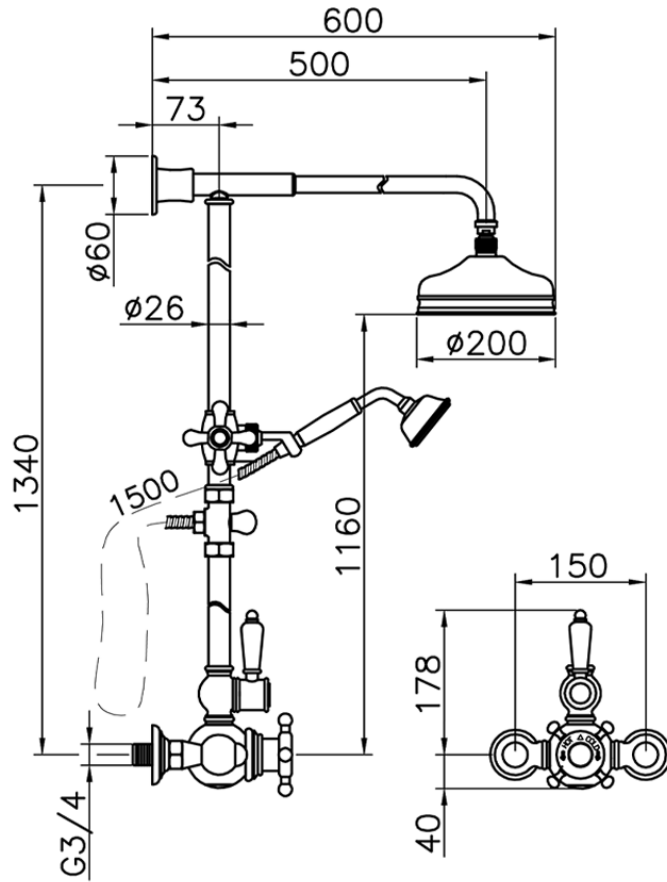

Colonna doccia termostatica 2 funzioni COLUMNS\_590.VN21H.

590.VN21H.

<https://huberitalia.com/colonna-doccia-termostatica-2-funzioni-columns-590-vn21h>

2024-10-22