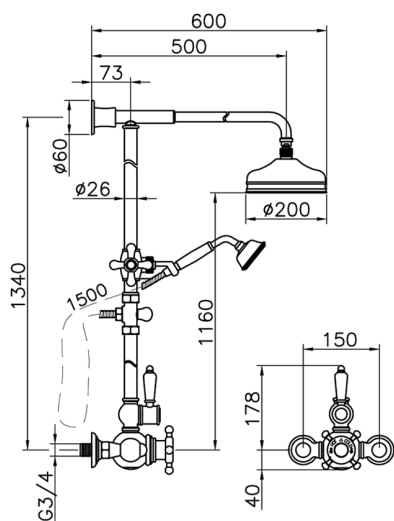

## Colonna doccia termostatica 2 funzioni COLUMNS\_590.VN21H.

MODELLO **590.VN21H.**

Colonna doccia termostatica 2 funzioni,deviatore 2 uscite,colonna fissa,supporto doccetta scorrevole,doccetta monogetto Classica D.78 mm in Ottone,soffione tondo D.200 mm in Ottone,flex Ottone 150 cm

### CARATTERISTICHE

Ricambio Cartuccia **24.04A.PP**

**Cartuccia Termostatica Plus P 8X20**