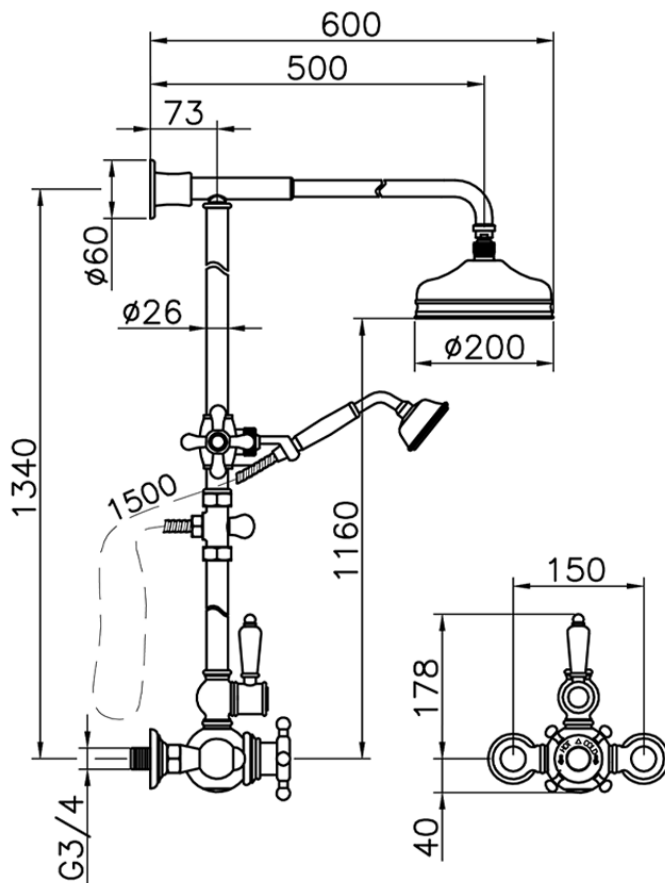

Colonna doccia termostatica 2 funzioni COLUMNS\_590.VN21H.

590.VN21H.

<https://huberitalia.com/colonna-doccia-termostatica-2-funzioni-columns-590-vn21h>

2024-10-22