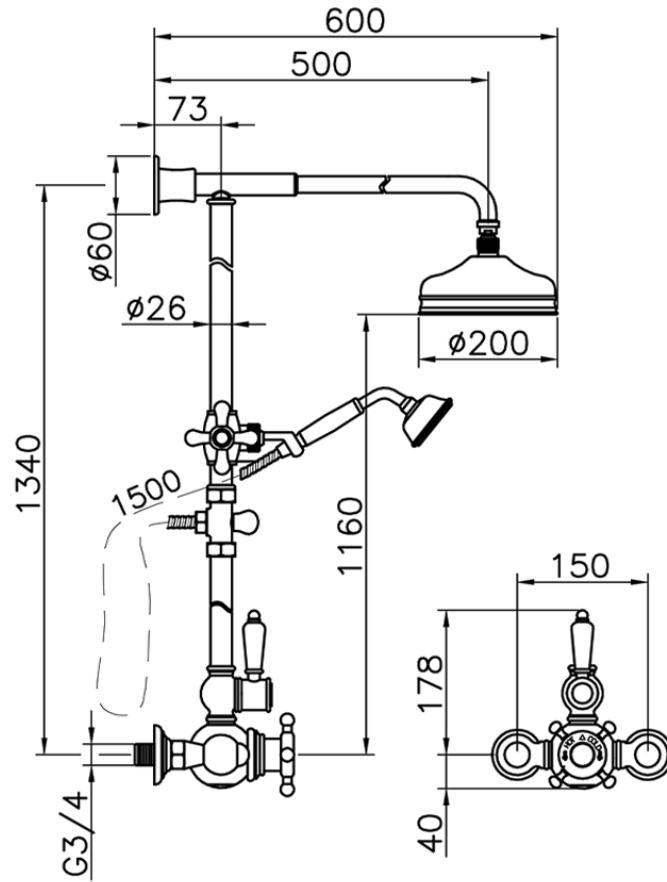

Colonna doccia termostatica 2 funzioni COLUMNS_590.VN21H.

590.VN21H.

<https://huberitalia.com/colonna-doccia-termostatica-2-funzioni-columns-590-vn21h>

2024-10-22