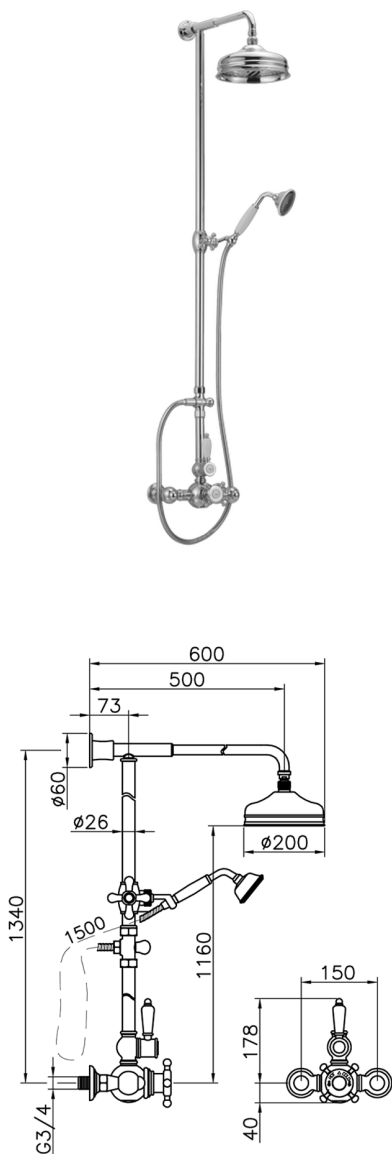

Colonna doccia termostatica 2 funzioni COLUMNS_590.VN21H.

MODELLO **590.VN21H.**

Colonna doccia termostatica 2 funzioni,deviatore 2 uscite,colonna fissa,supporto doccetta scorrevole,doccetta monogetto Classica D.78 mm in Ottone,soffione tondo D.200 mm in Ottone,flex Ottone 150 cm

FINITURE DISPONIBILI

-  **AC** AC Nichel Satinato Spazzolato
-  **AG** AG Oro Antico
-  **BA** BA Vecchio Bronzo
-  **CR** CR Cromo
-  **2W** 2W Oro Spazzolato

CARATTERISTICHE

Ricambio Cartuccia **24.04A.PP**