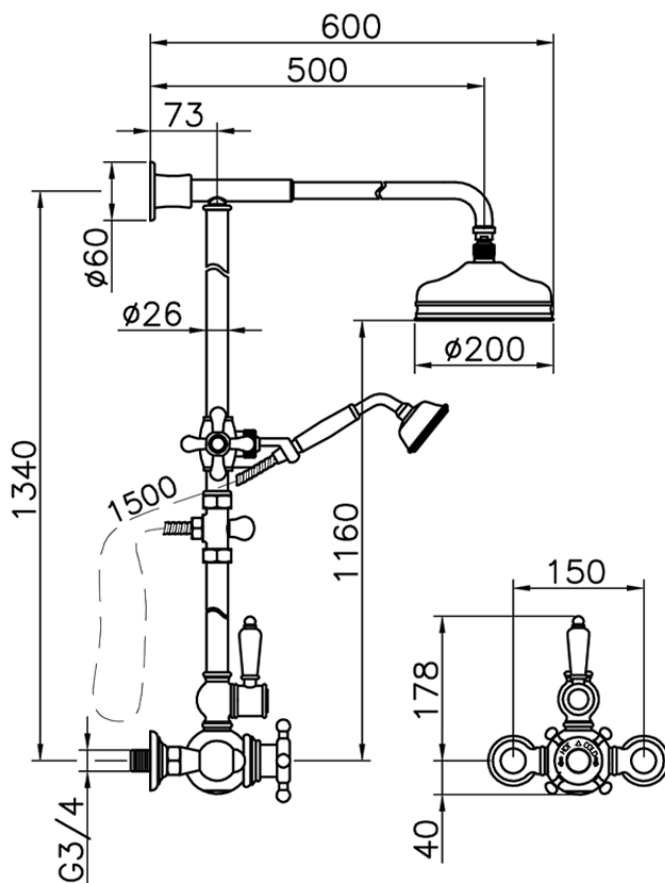

Colonna doccia termostatica 2 funzioni COLUMNS_590.VN21H.

590.VN21H.

<https://huberitalia.com/colonna-doccia-termostatica-2-funzioni-columns-590-vn21h>

2024-10-22