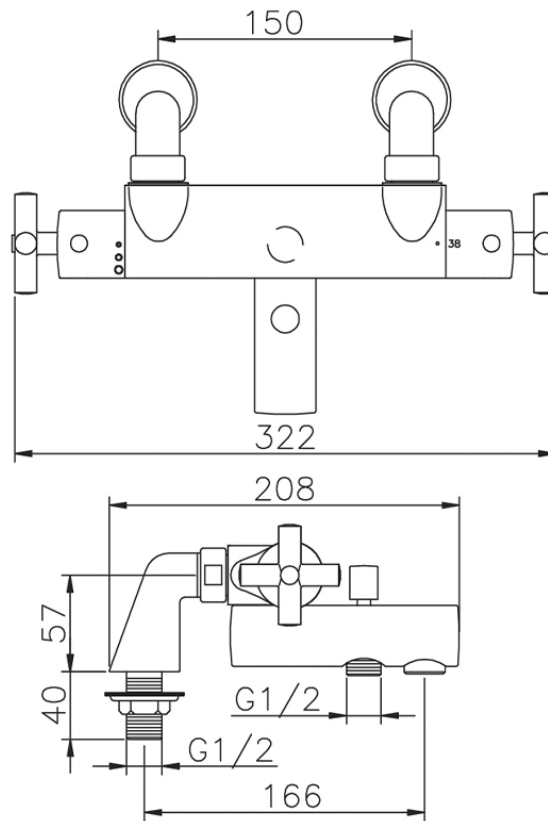

## Miscelatore termostatico vasca SUITE\_SUT28010

SUT28010

<https://www.huberitalia.com/miscelatore-termostatico-vasca-suite-sut28010>

2025-02-05