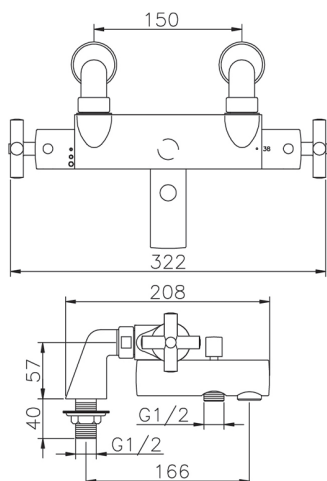

Miscelatore termostatico vasca SUITE_SUT28010

MODELLO **SUT28010**

Miscelatore termostatico vasca, senza completo doccia, attacco per flessibile 1/2" M

FINITURE DISPONIBILI

-  **21** 21 Cromo
-  **40** 40 Nero Opaco
-  **2F** 2F Nichel Spazzolato
-  **2W** 2W Oro Spazzolato

CARATTERISTICHE

Ricambio Cartuccia **24.04A.PP**

Cartuccia Termostatica Plus P 8X20

Termostatico

Il Termostatico Huber è il tuo personale gestore dell'acqua che ti aiuta a gestire e controllare acqua ed energia senza sprechi.