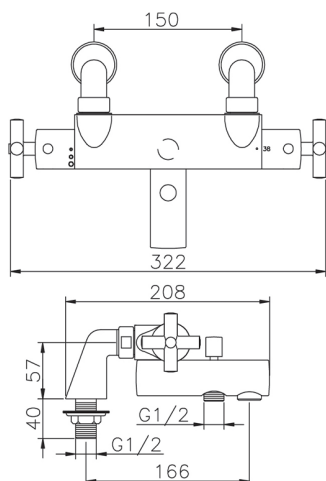

## Miscelatore termostatico vasca SUITE\_SUT28010

MODELLO **SUT28010**

Miscelatore termostatico vasca, senza completo doccia, attacco per flessibile 1/2" M

### CARATTERISTICHE

Ricambio Cartuccia **24.04A.PP**

**Cartuccia Termostatica Plus P 8X20**