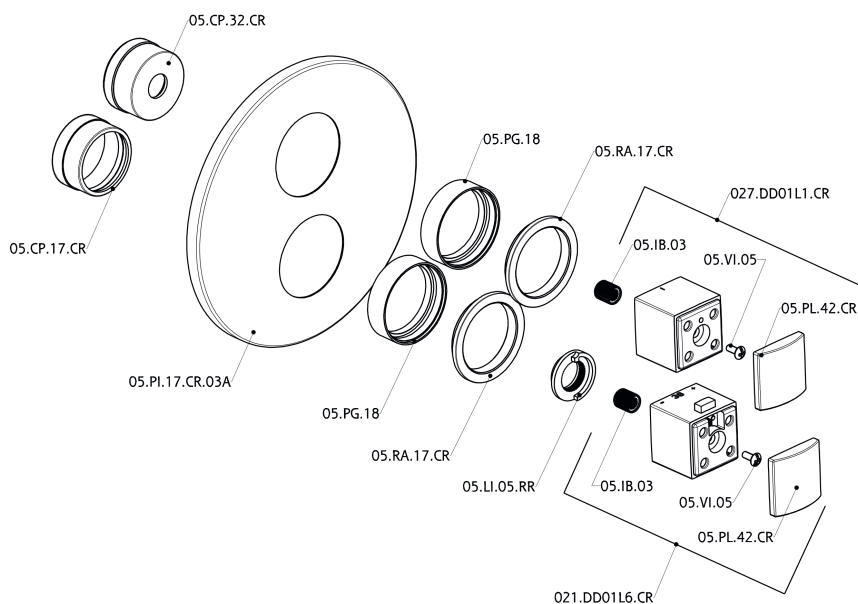

Parte esterna termostatico doccia incasso 3 uscite DADO_DD018200

DD018200

<https://www.huberitalia.com/parte-esterna-termostatico-doccia-incasso-3-uscite-dado-dd018200>

Parte incasso termostatico doccia 3 uscite INCASSO_ZB018201

ZB018201

<https://www.huberitalia.com/parte-incasso-termostatico-doccia-3-uscite-incasso-zb018201>

2024-12-22